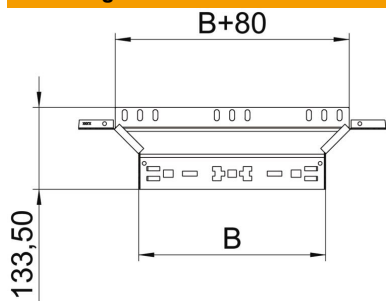

## Aanbouw-T-stuk Magic 60 A4

Artikelnummer: 6041300

Aanbouw-T-stuk met Magic-snelverbinding. Voor alle types kabelgoten met een zijhoogte van 60 mm.

**A4** Roestvast staal 1.4571

**2B** blank, nabehandeld

### Stamgegevens

Artikelnummer	6041300
Type	RAAM 650 A4
Omschrijving 1	Aanbouw T-stuk
Omschrijving 2	met snelkoppeling
Fabrikant	OBO
Dimensie	60x500
Materiaal	Roestvast staal 1.4571
Oppervlak	blank, nabehandeld
Oppervlaktenorm	
Kleinste verkoop-eenheid	1
Eenheid van hoeveelheid	Stuk
Gewicht	89,3 kg
Eenheid gewicht	kg/100 st.

### Afmetingen

Breedte	500 mm
Hoogte	60 mm
Plaatdikte	1,25 mm
Maat B	500 mm