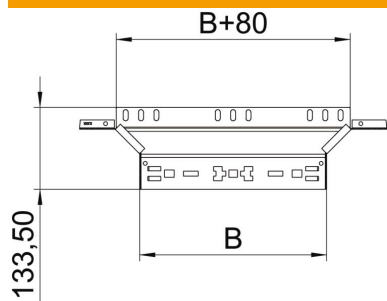

### Données de base

Référence	6041240
Type	RAAM 650 FS
Désignation 1	Dérivation
Désignation 2	avec éclissage Magic
Fabricant	OBO
Dimension	60x500
Couleur	zinc
Matériau	Acier
Surface	galvanisé par bande
Norme de surface	DIN EN 10346
Unité d'emballage minimale	1
Unité de quantité	pc
Poids	89,3 kg
Unité de poids	kg/100 pc
Empreinte CO2 (GWP) du berceau à la porte	2,7925 kg COe / 1 Pièce

### Dimensions

Largeur	500 mm
Largeur	20 in
Hauteur	60 mm
Hauteur	2 in
Épaisseur de tôle	1,25 mm
Cote B	500 mm

### Caractéristiques techniques

Courbe (angle)	90°
Largeur de départ	500 mm
Version du connecteur	raccord intégré
Maintien en fonction	non
Épaisseur de matériau de la tôle de fond	1,25 mm
Schéma de perçage NATO	non
Changement de direction	horizontal
Acier inoxydable, teint	non
Modèle longue portée	non
Type de raccord du système de chemin de câble	Fixation à déclic