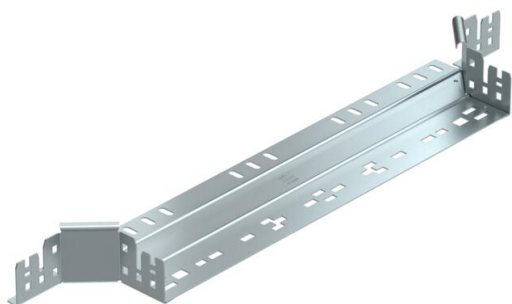

## Dérivation à monter Magic 60 FS

Référence: 6041240

Dérivation Magic avec fixation rapide. Pour tous types de chemins de câbles d'une hauteur d'aile de 60 mm.

**St** Acier

**FS** galvanisé par bande

### Données de base

Référence	6041240
Type	RAAM 650 FS
Désignation 1	Dérivation
Désignation 2	avec éclissage Magic
Fabricant	OBO
Dimension	60x500
Couleur	zinc
Matériau	Acier
Surface	galvanisé par bande
Norme de surface	DIN EN 10346
Unité d'emballage minimale	1
Unité de quantité	pc
Poids	89,3 kg
Unité de poids	kg/100 pc
Empreinte CO2 (GWP) du berceau à la porte	2,7925 kg COe / 1 Pièce

### Dimensions

Largeur	500 mm
Largeur	20 in
Hauteur	60 mm
Hauteur	2 in
Épaisseur de tôle	1,25 mm
Cote B	500 mm

### Caractéristiques techniques

Courbe (angle)	90°
Largeur de départ	500 mm
Version du connecteur	raccord intégré
Maintien en fonction	non
Épaisseur de matériau de la tôle de fond	1,25 mm
Schéma de perçage NATO	non
Changement de direction	horizontal
Acier inoxydable, teint	non
Modèle longue portée	non
Type de raccord du système de chemin de câble	Fixation à déclic