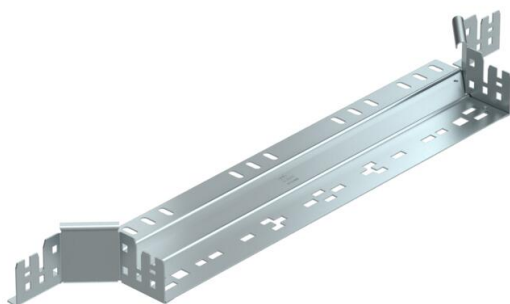

Aanbouw-T-stuk met Magic-snelverbinding. Voor alle types kabelgoten met een zijhoogte van 60 mm.

St Staal

FS sendzimir verzinkt

Stamgegevens

Artikelnummer	6041240
Type	RAAM 650 FS
Omschrijving 1	Aanbouw T-stuk
Omschrijving 2	met snelkoppeling
Fabrikant	OBO
Dimensie	60x500
Kleur	zink
Materiaal	Staal
Oppervlak	bandverzinkt
Oppervlaktenorm	DIN EN 10346
Kleinste verkoop-eenheid	1
Eenheid van hoeveelheid	Stuk
Gewicht	89,3 kg
Eenheid gewicht	kg/100 st.
CO-voetafdruk (GWP) van wieg tot poort	2,7925 kg COe / 1 Stuk

Technisch specificatieblad

Aanbouw-T-stuk Magic 60 FS

Artikelnummer: 6041240

Afmetingen

Breedte	500 mm
Breedte	20 in
Hoogte	60 mm
Hoogte	2 in
Plaatdikte	1,25 mm
Maat B	500 mm

Technische gegevens

Afbuiging (hoek)	90°
Afgaande breedte	500 mm
Uitvoering verbinder	geïntegreerde verbinder
Functiebehoud	nee
Materiaaldikte bodemplaat	1,25 mm
NATO Gatenspatroon	nee
Richtingsverandering	Horizontaal
Roestvast staal, gebeitst	nee
Verspanuitvoering	nee
Type verbinder kabeldraagsysteem	Klikbevestiging