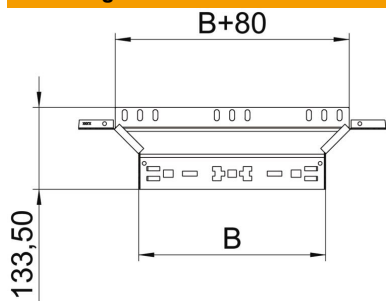

Aanbouw-T-stuk met Magic-snelverbinding. Voor alle types kabelgoten met een zijhoogte van 60 mm.

St Staal

FS sendzimir verzinkt

Stamgegevens

Artikelnummer	6041240
Type	RAAM 650 FS
Omschrijving 1	Aanbouw T-stuk
Omschrijving 2	met snelkoppeling
Fabrikant	OBO
Dimensie	60x500
Kleur	zink
Materiaal	Staal
Oppervlak	bandverzinkt
Oppervlaktenorm	DIN EN 10346
Kleinste verkoop-eenheid	1
Eenheid van hoeveelheid	Stuk
Gewicht	89,3 kg
Eenheid gewicht	kg/100 st.
CO-voetafdruk (GWP) van wieg tot poort	2,7925 kg COe / 1 Stuk

Technisch specificatieblad

Aanbouw-T-stuk Magic 60 FS

Artikelnummer: 6041240

Afmetingen

Breedte	500 mm
Breedte	20 in
Hoogte	60 mm
Hoogte	2 in
Plaatdikte	1,25 mm
Maat B	500 mm

Technische gegevens

Afbuiging (hoek)	90°
Afgaande breedte	500 mm
Uitvoering verbinder	geïntegreerde verbinder
Functiebehoud	nee
Materiaaldikte bodemplaat	1,25 mm
NATO Gatenspatroon	nee
Richtingsverandering	Horizontaal
Roestvast staal, gebeitst	nee
Verspanuitvoering	nee
Type verbinder kabeldraagsysteem	Klikbevestiging