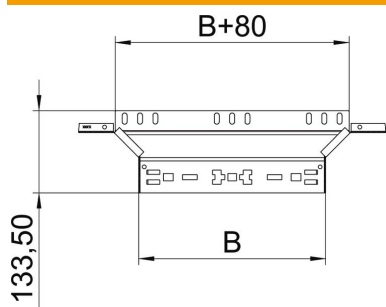

Technische fiche

Aanbouw T-stuk Magic 85 FS

Artikelnummer: 6041570

Aanbouw-T-stuk met Magic-snelverbinding. Voor alle types kabelgoten met een hoogte van 85 mm.

St Staal

FS sendzimir verzinkt

Stamgegevens

Artikelnummer	6041570
Type	RAAM 810 FS
Omschrijving 1	Aanbouw T-stuk
Omschrijving 2	met snelkoppeling
Fabrikant	OBO
Dimensie	85x100
Materiaal	staal
Oppervlak	bandverzinkt
Oppervlaktenorm	DIN EN 10346
Kleinste verkoop-eenheid	1
Eenheid van hoeveelheid	Stuk
Gewicht	45,7 kg
Eenheid gewicht	kg/100 paar

Technische fiche

Aanbouw T-stuk Magic 85 FS

Artikelnummer: 6041570

Afmetingen

Breedte	100 mm
Hoogte	85 mm
Plaatdikte	1,25 mm
Maat B	100 mm

Technische gegevens

Afbuiging (hoek)	90°
Uitvoering verbinder	geïntegreerde verbinder
Functiebehoud	nee
Materiaaldikte bodemplaat	1,25 mm
NATO Gatpatroon	nee
Richtingsverandering	horizontaal
Roestvast staal, gebeitst	nee
Verspanuitvoering	nee
Type verbinder kabeldraagsysteem	Klikbevestiging
Plaatdikte	1,25 mm