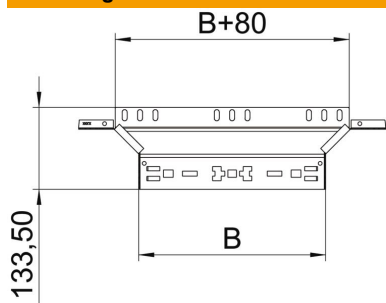

Technisch specificatieblad

Aanbouw-T-stuk Magic 85 FS

Artikelnummer: 6041570

Aanbouw-T-stuk met Magic-snelverbinding. Voor alle types kabelgoten met een zijhoogte van 85 mm.

St Staal

FS sendzimir verzinkt

Stamgegevens

Artikelnummer	6041570
Type	RAAM 810 FS
Omschrijving 1	Aanbouw T-stuk
Omschrijving 2	met snelkoppeling
Fabrikant	OBO
Dimensie	85x100
Materiaal	Staal
Oppervlak	bandverzinkt
Oppervlaktenorm	DIN EN 10346
Kleinste verkoop-eenheid	1
Eenheid van hoeveelheid	Stuk
Gewicht	45,7 kg
Eenheid gewicht	kg/100 st.

Technisch specificatieblad

Aanbouw-T-stuk Magic 85 FS

Artikelnummer: 6041570

Afmetingen

Breedte	100 mm
Hoogte	85 mm
Plaatdikte	1,25 mm
Maat B	100 mm

Technische gegevens

Afbuiging (hoek)	90°
Uitvoering verbinder	geïntegreerde verbinder
Functiebehoud	nee
Materiaaldikte bodemplaat	1,25 mm
NATO Gatenspatroon	nee
Richtingsverandering	Horizontaal
Roestvast staal, gebeitst	nee
Verspanuitvoering	nee
Type verbinder kabeldraagsysteem	Klikbevestiging
Plaatdikte	1,25 mm