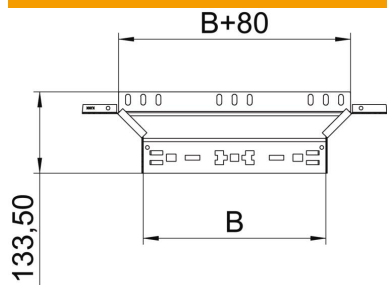

## Dérivation à monter Magic 85 FT

Référence: 6041590

Dérivation Magic avec fixation rapide. Pour tous types de chemins de câbles d'une hauteur d'aile de 85 mm.

**St** Acier

**FT** galvanisé à chaud par trempage

### Données de base

Référence	6041590
Type	RAAM 810 FT
Désignation 1	Dérivation
Désignation 2	avec éclissage Magic
Fabricant	OBO
Dimension	85x100
Matériau	Acier
Surface	galvanisé à chaud par trempage
Norme de surface	DIN EN ISO 1461
Unité d'emballage minimale	1
Unité de quantité	pc
Poids	49 kg
Unité de poids	kg/100 pc

### Dimensions

Largeur	100 mm
Hauteur	85 mm
Épaisseur de tôle	1,25 mm
Cote B	100 mm

### Caractéristiques techniques

Courbe (angle)	90°
Version du connecteur	raccord intégré
Maintien en fonction	non
Épaisseur de matériau de la tôle de fond	1,25 mm
Schéma de perçage NATO	non
Changement de direction	horizontal
Acier inoxydable, teint	non
Modèle longue portée	non
Type de raccord du système de chemin de câble	Fixation à déclic
Épaisseur de longeron	1,25 mm