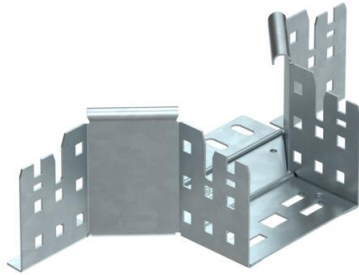

## Dérivation à monter Magic 85 FT

Référence: 6041590

Dérivation Magic avec fixation rapide. Pour tous types de chemins de câbles d'une hauteur d'aile de 85 mm.

**St** Acier

**FT** galvanisé à chaud par trempage

### Données de base

Référence	6041590
Type	RAAM 810 FT
Désignation 1	Dérivation
Désignation 2	avec éclissage Magic
Fabricant	OBO
Dimension	85x100
Matériau	Acier
Surface	galvanisé à chaud par trempage
Norme de surface	DIN EN ISO 1461
Unité d'emballage minimale	1
Unité de quantité	pc
Poids	49 kg
Unité de poids	kg/100 pc

### Dimensions

Largeur	100 mm
Hauteur	85 mm
Épaisseur de tôle	1,25 mm
Cote B	100 mm

### Caractéristiques techniques

Courbe (angle)	90°
Version du connecteur	raccord intégré
Maintien en fonction	non
Épaisseur de matériau de la tôle de fond	1,25 mm
Schéma de perçage NATO	non
Changement de direction	horizontal
Acier inoxydable, teint	non
Modèle longue portée	non
Type de raccord du système de chemin de câble	Fixation à déclic
Épaisseur de longeron	1,25 mm