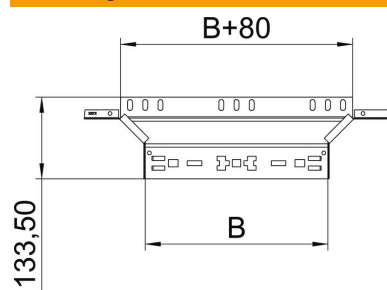

Technische fiche

Aanbouw T-stuk Magic 85 FT

Artikelnummer: 6041590

Aanbouw-T-stuk met Magic-snelverbinding. Voor alle types kabelgoten met een hoogte van 85 mm.

St Staal

FT thermisch verzinkt

Stamgegevens

Artikelnummer	6041590
Type	RAAM 810 FT
Omschrijving 1	Aanbouw T-stuk
Omschrijving 2	met snelkoppeling
Fabrikant	OBO
Dimensie	85x100
Materiaal	staal
Oppervlak	thermisch verzinkt
Oppervlaktenorm	DIN EN ISO 1461
Kleinste verkoop-eenheid	1
Eenheid van hoeveelheid	Stuk
Gewicht	49 kg
Eenheid gewicht	kg/100 paar

Technische fiche

Aanbouw T-stuk Magic 85 FT

Artikelnummer: 6041590

Afmetingen

Breedte	100 mm
Hoogte	85 mm
Plaatdikte	1,25 mm
Maat B	100 mm

Technische gegevens

Afbuiging (hoek)	90°
Uitvoering verbinder	geïntegreerde verbinder
Functiebehoud	nee
Materiaaldikte bodemplaat	1,25 mm
NATO Gatenspatroon	nee
Richtingsverandering	horizontaal
Roestvast staal, gebeitst	nee
Verspanuitvoering	nee
Type verbinder kabeldraagsysteem	Klikbevestiging
Plaatdikte	1,25 mm