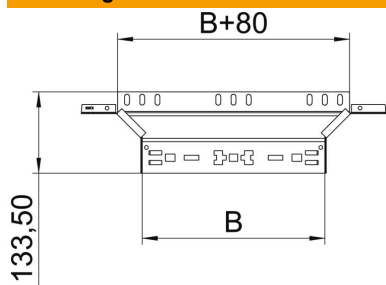

Technisch specificatieblad

Aanbouw-T-stuk Magic 85 FT

Artikelnummer: 6041590

Aanbouw-T-stuk met Magic-snelverbinding. Voor alle types kabelgoten met een zijhoogte van 85 mm.

St Staal

FT thermisch verzinkt

Stamgegevens

Artikelnummer	6041590
Type	RAAM 810 FT
Omschrijving 1	Aanbouw T-stuk
Omschrijving 2	met snelkoppeling
Fabrikant	OBO
Dimensie	85x100
Materiaal	Staal
Oppervlak	thermisch verzinkt
Oppervlaktenorm	DIN EN ISO 1461
Kleinste verkoop-eenheid	1
Eenheid van hoeveelheid	Stuk
Gewicht	49 kg
Eenheid gewicht	kg/100 st.

Technisch specificatieblad

Aanbouw-T-stuk Magic 85 FT

Artikelnummer: 6041590

Afmetingen

Breedte	100 mm
Hoogte	85 mm
Plaatdikte	1,25 mm
Maat B	100 mm

Technische gegevens

Afbuiging (hoek)	90°
Uitvoering verbinder	geïntegreerde verbinder
Functiebehoud	nee
Materiaaldikte bodemplaat	1,25 mm
NATO Gatenspatroon	nee
Richtingsverandering	Horizontaal
Roestvast staal, gebeitst	nee
Verspanuitvoering	nee
Type verbinder kabeldraagsysteem	Klikbevestiging
Plaatdikte	1,25 mm