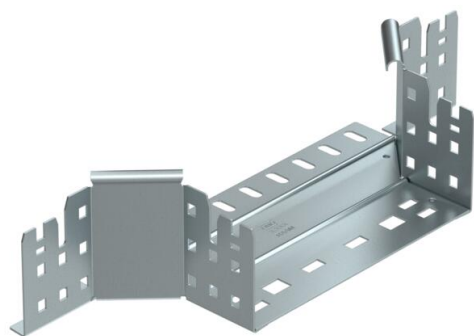

Technisch specificatieblad

Aanbouw-T-stuk Magic 85 FS

Artikelnummer: 6041572

Aanbouw-T-stuk met Magic-snelverbinding. Voor alle types kabelgoten met een zijhoogte van 85 mm.

St Staal

FS sendzimir verzinkt

Stamgegevens

Artikelnummer	6041572
Type	RAAM 820 FS
Omschrijving 1	Aanbouw T-stuk
Omschrijving 2	met snelkoppeling
Fabrikant	OBO
Dimensie	85x200
Materiaal	Staal
Oppervlak	bandverzinkt
Oppervlaktenorm	DIN EN 10346
Kleinste verkoop-eenheid	1
Eenheid van hoeveelheid	Stuk
Gewicht	58,4 kg
Eenheid gewicht	kg/100 st.

Technisch specificatieblad

Aanbouw-T-stuk Magic 85 FS

Artikelnummer: 6041572

Afmetingen

Breedte	200 mm
Hoogte	85 mm
Plaatdikte	1,25 mm
Maat B	200 mm

Technische gegevens

Afbuiging (hoek)	90°
Uitvoering verbinder	geïntegreerde verbinder
Functiebehoud	nee
Materiaaldikte bodemplaat	1,25 mm
NATO Gatenspatroon	nee
Richtingsverandering	Horizontaal
Roestvast staal, gebeitst	nee
Verspanuitvoering	nee
Type verbinder kabeldraagsysteem	Klikbevestiging
Plaatdikte	1,25 mm