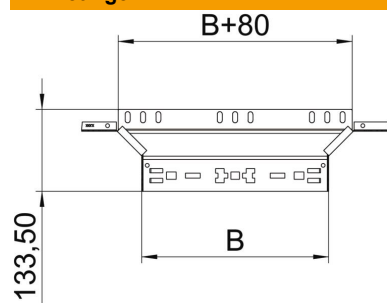

Technisch specificatieblad

Aanbouw-T-stuk Magic 85 FS

Artikelnummer: 6041572

Aanbouw-T-stuk met Magic-snelverbinding. Voor alle types kabelgoten met een zijhoogte van 85 mm.

St Staal

FS sendzimir verzinkt

Stamgegevens

Artikelnummer	6041572
Type	RAAM 820 FS
Omschrijving 1	Aanbouw T-stuk
Omschrijving 2	met snelkoppeling
Fabrikant	OBO
Dimensie	85x200
Materiaal	Staal
Oppervlak	bandverzinkt
Oppervlaktenorm	DIN EN 10346
Kleinste verkoop-eenheid	1
Eenheid van hoeveelheid	Stuk
Gewicht	58,4 kg
Eenheid gewicht	kg/100 st.

Technisch specificatieblad

Aanbouw-T-stuk Magic 85 FS

Artikelnummer: 6041572

Afmetingen

Breedte	200 mm
Hoogte	85 mm
Plaatdikte	1,25 mm
Maat B	200 mm

Technische gegevens

Afbuiging (hoek)	90°
Uitvoering verbinder	geïntegreerde verbinder
Functiebehoud	nee
Materiaaldikte bodemplaat	1,25 mm
NATO Gatenspatroon	nee
Richtingsverandering	Horizontaal
Roestvast staal, gebeitst	nee
Verspanuitvoering	nee
Type verbinder kabeldraagsysteem	Klikbevestiging
Plaatdikte	1,25 mm