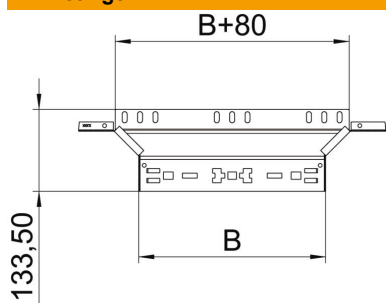

Technisch specificatieblad

Aanbouw-T-stuk Magic 85 FS

Artikelnummer: 6041576

Aanbouw-T-stuk met Magic-snelverbinding. Voor alle types kabelgoten met een zijhoogte van 85 mm.

St Staal

FS sendzimir verzinkt

Stamgegevens

Artikelnummer	6041576
Type	RAAM 840 FS
Omschrijving 1	Aanbouw T-stuk
Omschrijving 2	met snelkoppeling
Fabrikant	OBO
Dimensie	85x400
Materiaal	Staal
Oppervlak	bandverzinkt
Oppervlaktenorm	DIN EN 10346
Kleinste verkoop-eenheid	1
Eenheid van hoeveelheid	Stuk
Gewicht	84,3 kg
Eenheid gewicht	kg/100 st.

Technisch specificatieblad

Aanbouw-T-stuk Magic 85 FS

Artikelnummer: 6041576

Afmetingen

Breedte	400 mm
Hoogte	85 mm
Plaatdikte	1,25 mm
Maat B	400 mm

Technische gegevens

Afbuiging (hoek)	90°
Uitvoering verbinder	geïntegreerde verbinder
Functiebehoud	nee
Materiaaldikte bodemplaat	1,25 mm
NATO Gatenspatroon	nee
Richtingsverandering	Horizontaal
Roestvast staal, gebeitst	nee
Verspanuitvoering	nee
Type verbinder kabeldraagsysteem	Klikbevestiging
Plaatdikte	1,25 mm