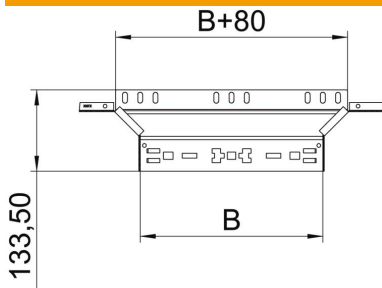

## Dérivation à monter Magic 85 FT

Référence: 6041596

Dérivation Magic avec fixation rapide. Pour tous types de chemins de câbles d'une hauteur d'aile de 85 mm.

**St** Acier

**FT** galvanisé à chaud par trempage

### Données de base

Référence	6041596
Type	RAAM 840 FT
Désignation 1	Dérivation
Désignation 2	avec éclissage Magic
Fabricant	OBO
Dimension	85x400
Matériau	Acier
Surface	galvanisé à chaud par trempage
Norme de surface	DIN EN ISO 1461
Unité d'emballage minimale	1
Unité de quantité	pc
Poids	90,4 kg
Unité de poids	kg/100 pc

### Dimensions

Largeur	400 mm
Hauteur	85 mm
Épaisseur de tôle	1,25 mm
Cote B	400 mm

### Caractéristiques techniques

Courbe (angle)	90°
Version du connecteur	raccord intégré
Maintien en fonction	non
Épaisseur de matériau de la tôle de fond	1,25 mm
Schéma de perçage NATO	non
Changement de direction	horizontal
Acier inoxydable, teint	non
Modèle longue portée	non
Type de raccord du système de chemin de câble	Fixation à déclic
Épaisseur de longeron	1,25 mm