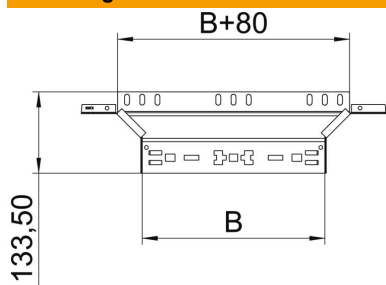

Technisch specificatieblad

Aanbouw-T-stuk Magic 85 FT

Artikelnummer: 6041596

Aanbouw-T-stuk met Magic-snelverbinding. Voor alle types kabelgoten met een zijhoogte van 85 mm.

St Staal

FT thermisch verzinkt

Stamgegevens

Artikelnummer	6041596
Type	RAAM 840 FT
Omschrijving 1	Aanbouw T-stuk
Omschrijving 2	met snelkoppeling
Fabrikant	OBO
Dimensie	85x400
Materiaal	Staal
Oppervlak	thermisch verzinkt
Oppervlaktenorm	DIN EN ISO 1461
Kleinste verkoop-eenheid	1
Eenheid van hoeveelheid	Stuk
Gewicht	90,4 kg
Eenheid gewicht	kg/100 st.

Technisch specificatieblad

Aanbouw-T-stuk Magic 85 FT

Artikelnummer: 6041596

Afmetingen

Breedte	400 mm
Hoogte	85 mm
Plaatdikte	1,25 mm
Maat B	400 mm

Technische gegevens

Afbuiging (hoek)	90°
Uitvoering verbinder	geïntegreerde verbinder
Functiebehoud	nee
Materiaaldikte bodemplaat	1,25 mm
NATO Gatenspatroon	nee
Richtingsverandering	Horizontaal
Roestvast staal, gebeitst	nee
Verspanuitvoering	nee
Type verbinder kabeldraagsysteem	Klikbevestiging
Plaatdikte	1,25 mm