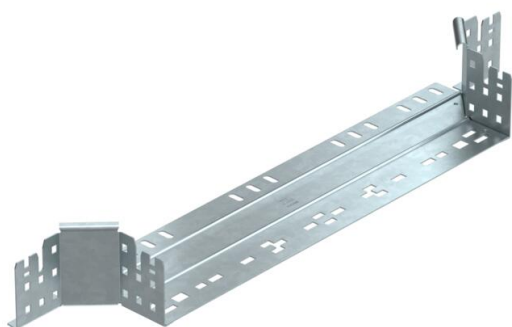

Fiche technique

Dérivation à monter Magic 85 FT

Référence: 6041598

Dérivation Magic avec fixation rapide. Pour tous types de chemins de câbles d'une hauteur d'aile de 85 mm.

St Acier

FT galvanisé à chaud par trempage

Données de base

Référence	6041598
Type	RAAM 850 FT
Désignation 1	Dérivation
Désignation 2	avec éclissage Magic
Fabricant	OBO
Dimension	85x500
Matériau	Acier
Surface	galvanisé à chaud par trempage
Norme de surface	DIN EN ISO 1461
Unité d'emballage minimale	1
Unité de quantité	pc
Poids	104,1 kg
Unité de poids	kg/100 pc

Fiche technique

Dérivation à monter Magic 85 FT

Référence: 6041598

Dimensions

Largeur	500 mm
Hauteur	85 mm
Épaisseur de tôle	1,25 mm
Cote B	500 mm

Caractéristiques techniques

Courbe (angle)	90°
Version du connecteur	raccord intégré
Maintien en fonction	non
Épaisseur de matériau de la tôle de fond	1,25 mm
Schéma de perçage NATO	non
Changement de direction	horizontal
Acier inoxydable, teint	non
Modèle longue portée	non
Type de raccord du système de chemin de câble	Fixation à déclic
Épaisseur de longeron	1,25 mm