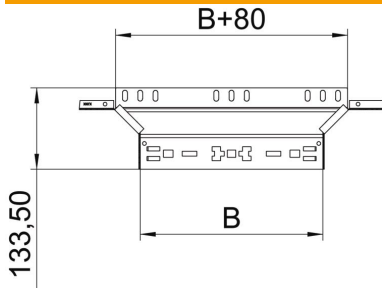

Fiche technique

Dérivation à monter Magic 85 FT

Référence: 6041598

Dérivation Magic avec fixation rapide. Pour tous types de chemins de câbles d'une hauteur d'aile de 85 mm.

St Acier

FT galvanisé à chaud par trempage

Données de base

Référence	6041598
Type	RAAM 850 FT
Désignation 1	Dérivation
Désignation 2	avec éclissage Magic
Fabricant	OBO
Dimension	85x500
Matériau	Acier
Surface	galvanisé à chaud par trempage
Norme de surface	DIN EN ISO 1461
Unité d'emballage minimale	1
Unité de quantité	pc
Poids	104,1 kg
Unité de poids	kg/100 pc

Fiche technique

Dérivation à monter Magic 85 FT

Référence: 6041598

Dimensions

Largeur	500 mm
Hauteur	85 mm
Épaisseur de tôle	1,25 mm
Cote B	500 mm

Caractéristiques techniques

Courbe (angle)	90°
Version du connecteur	raccord intégré
Maintien en fonction	non
Épaisseur de matériau de la tôle de fond	1,25 mm
Schéma de perçage NATO	non
Changement de direction	horizontal
Acier inoxydable, teint	non
Modèle longue portée	non
Type de raccord du système de chemin de câble	Fixation à déclic
Épaisseur de longeron	1,25 mm