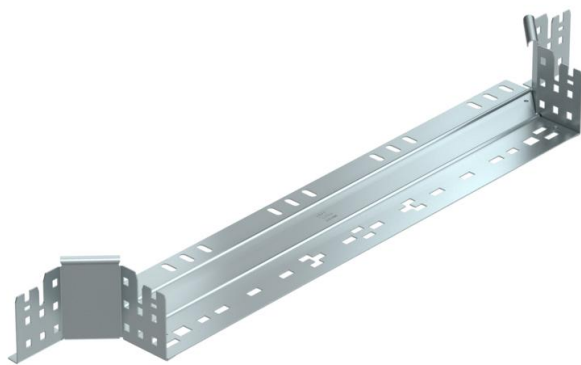

Fiche technique

Dérivation à monter Magic 85 FS

Référence: 6041580

Dérivation Magic avec fixation rapide. Pour tous types de chemins de câbles d'une hauteur d'aile de 85 mm.

St Acier

FS galvanisé par bande

Données de base

Référence	6041580
Type	RAAM 860 FS
Désignation 1	Dérivation
Désignation 2	avec éclissage Magic
Fabricant	OBO
Dimension	85x600
Matériau	Acier
Surface	galvanisé par bande
Norme de surface	DIN EN 10346
Unité d'emballage minimale	1
Unité de quantité	pc
Poids	110,5 kg
Unité de poids	kg/100 pc

Fiche technique

Dérivation à monter Magic 85 FS

Référence: 6041580

Dimensions

Largeur	600 mm
Hauteur	85 mm
Épaisseur de tôle	1,25 mm
Cote B	600 mm

Caractéristiques techniques

Courbe (angle)	90°
Version du connecteur	raccord intégré
Maintien en fonction	non
Épaisseur de matériau de la tôle de fond	1,25 mm
Schéma de perçage NATO	non
Changement de direction	horizontal
Acier inoxydable, teint	non
Modèle longue portée	non
Type de raccord du système de chemin de câble	Fixation à déclic
Épaisseur de longeron	1,25 mm