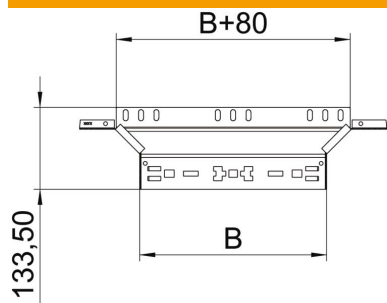

Fiche technique

Dérivation à monter Magic 85 FS

Référence: 6041580

Dérivation Magic avec fixation rapide. Pour tous types de chemins de câbles d'une hauteur d'aile de 85 mm.

St Acier

FS galvanisé par bande

Données de base

Référence	6041580
Type	RAAM 860 FS
Désignation 1	Dérivation
Désignation 2	avec éclissage Magic
Fabricant	OBO
Dimension	85x600
Matériau	Acier
Surface	galvanisé par bande
Norme de surface	DIN EN 10346
Unité d'emballage minimale	1
Unité de quantité	pc
Poids	110,5 kg
Unité de poids	kg/100 pc

Fiche technique

Dérivation à monter Magic 85 FS

Référence: 6041580

Dimensions

Largeur	600 mm
Hauteur	85 mm
Épaisseur de tôle	1,25 mm
Cote B	600 mm

Caractéristiques techniques

Courbe (angle)	90°
Version du connecteur	raccord intégré
Maintien en fonction	non
Épaisseur de matériau de la tôle de fond	1,25 mm
Schéma de perçage NATO	non
Changement de direction	horizontal
Acier inoxydable, teint	non
Modèle longue portée	non
Type de raccord du système de chemin de câble	Fixation à déclic
Épaisseur de longeron	1,25 mm