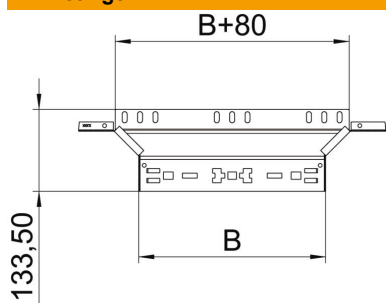

Aanbouw-T-stuk met Magic-snelverbinding. Voor alle types kabelgoten met een zijhoogte van 85 mm.

St Staal

FS sendzimir verzinkt

Stamgegevens

Artikelnummer	6041580
Type	RAAM 860 FS
Omschrijving 1	Aanbouw T-stuk
Omschrijving 2	met snelkoppeling
Fabrikant	OBO
Dimensie	85x600
Materiaal	Staal
Oppervlak	bandverzinkt
Oppervlaktenorm	DIN EN 10346
Kleinste verkoop-eenheid	1
Eenheid van hoeveelheid	Stuk
Gewicht	110,5 kg
Eenheid gewicht	kg/100 st.

Technisch specificatieblad

Aanbouw-T-stuk Magic 85 FS

Artikelnummer: 6041580

Afmetingen

Breedte	600 mm
Hoogte	85 mm
Plaatdikte	1,25 mm
Maat B	600 mm

Technische gegevens

Afbuiging (hoek)	90°
Uitvoering verbinder	geïntegreerde verbinder
Functiebehoud	nee
Materiaaldikte bodemplaat	1,25 mm
NATO Gatenspatroon	nee
Richtingsverandering	Horizontaal
Roestvast staal, gebeitst	nee
Verspanuitvoering	nee
Type verbinder kabeldraagsysteem	Klikbevestiging
Plaatdikte	1,25 mm