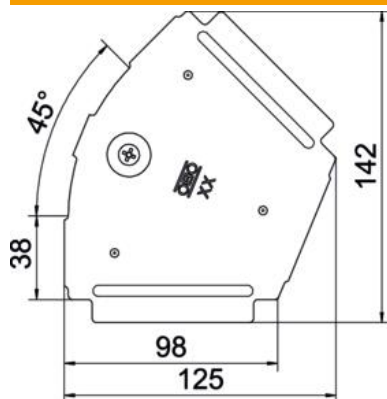

### Données de base

Référence	6036400
Type	RBD 45 100 FS
Désignation 1	Couvercle
Désignation 2	pour coude à 45°
Fabricant	OBO
Dimension	B100mm
Matériau	Acier
Surface	galvanisé par bande
Norme de surface	DIN EN 10346
Unité d'emballage minimale	1
Unité de quantité	pc
Poids	11 kg
Unité de poids	kg/100 pc

### Dimensions

Longueur	125 mm
Largeur	100 mm
Épaisseur de tôle	0,75 mm