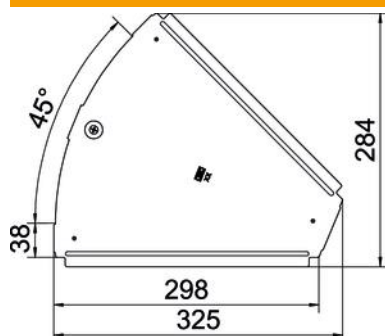

Fiche technique

Couvercle pour coude à 45° FS

Référence: 6036407

Couvercle pour pièce de forme coude à 45° pour chemins de câbles encliquetables et vissables en intérieur, pour protéger le câble contre les dommages et la saleté. Fixation avec verrou tournant prémonté et par appui sur le couvercle pour chemin de câbles. Convient à toutes les hauteurs d'ailes. Le couvercle peut être utilisé avec des pièces de forme de toutes hauteurs d'ailes.

St Acier

FS galvanisé par bande

Données de base

Référence	6036407
Type	RBD 45 300 FS
Désignation 1	Couvercle
Désignation 2	pour coude à 45°
Fabricant	OBO
Dimension	B300mm
Matériau	Acier
Surface	galvanisé par bande
Norme de surface	DIN EN 10346
Unité d'emballage minimale	1
Unité de quantité	pc
Poids	41 kg
Unité de poids	kg/100 pc

Fiche technique

Couvercle pour coude à 45° FS

Référence: 6036407

Dimensions

Longueur	325 mm
Largeur	300 mm
Épaisseur de tôle	0,75 mm

Caractéristiques techniques

Courbe (angle)	45°
Nombre de verrous tournants	1 St.
Type de fixation	Verrou tournant
Maintien en fonction	non
Convient pour un chemin de câbles en treillis	non
Convient pour une échelle à câbles	non
Convient pour chemin de câbles	oui
Changement de direction	horizontal
Acier inoxydable, teint	non
À charnière	non
Plage de températures d'utilisation max.	120 °C
Plage de températures d'utilisation min.	-20 °C