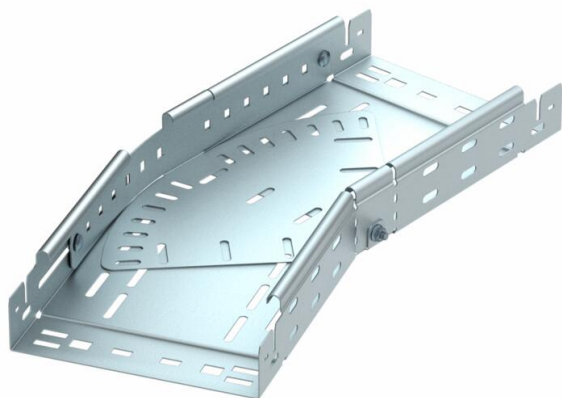

Fiche technique

Coude variable Magic 60 FS

Référence: 6040480

Coude variable de 0° à 90° avec système de fixation rapide. Pour tous types de chemins de câbles d'une hauteur d'aile de 60 mm.

St Acier

FS galvanisé par bande

Données de base

Référence	6040480
Désignation 1	Coude à plat variable
Désignation 2	avec éclissage Magic
Fabricant	OBO
Dimension	60x100
Couleur	zinc
Matériau	Acier
Surface	galvanisé par bande
Norme de surface	DIN EN 10346
Unité d'emballage minimale	1
Unité de quantité	pc
Poids	76,4 kg
Unité de poids	kg/100 pc
Empreinte CO (GWP) du berceau à la porte	2,7043 kg COe / 1 Pièce

Fiche technique

Coude variable Magic 60 FS

Référence: 6040480

Dimensions

Largeur	100 mm
Largeur	4 in
Hauteur	60 mm
Hauteur	2 in
Épaisseur de tôle	1 mm
Cote B	100 mm
Cote L	1,11 ft
Cote L	340 mm

Caractéristiques techniques

Courbe (angle)	réglable
Version du connecteur	raccord intégré
Maintien en fonction	oui
Perforation de montage dans le fond	oui
Schéma de perçage NATO	non
Changement de direction	horizontal
Acier inoxydable, teint	non
Perforation latérale	oui
Modèle longue portée	non
Type de raccord du système de chemin de câble	Fixation à déclic