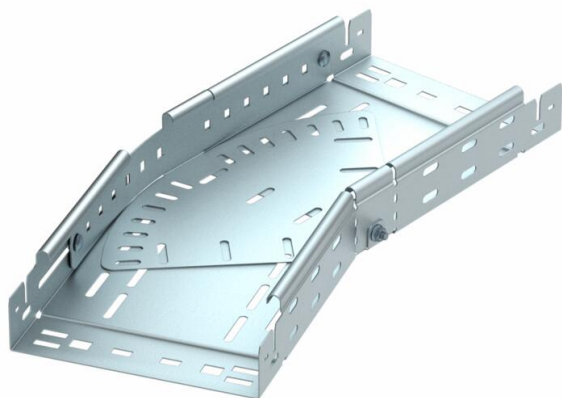

Fiche technique

Coude variable Magic 60 FS

Référence: 6040482

Coude variable de 0° à 90° avec système de fixation rapide. Pour tous types de chemins de câbles d'une hauteur d'aile de 60 mm.

St Acier

FS galvanisé par bande

Données de base

Référence	6040482
Type	RBMV 615 FS
Désignation 1	Coude à plat variable
Désignation 2	avec éclissage Magic
Fabricant	OBO
Dimension	60x150
Couleur	zinc
Matériau	Acier
Surface	galvanisé par bande
Norme de surface	DIN EN 10346
Unité d'emballage minimale	1
Unité de quantité	pc
Poids	117,1 kg
Unité de poids	kg/100 pc

Fiche technique

Coude variable Magic 60 FS

Référence: 6040482

Dimensions

Largeur	150 mm
Largeur	6 in
Hauteur	60 mm
Hauteur	2 in
Épaisseur de tôle	1 mm
Cote B	150 mm
Cote L	1,38 ft
Cote L	420 mm

Caractéristiques techniques

Courbe (angle)	réglable
Version du connecteur	raccord intégré
Maintien en fonction	oui
Perforation de montage dans le fond	oui
Schéma de perçage NATO	non
Changement de direction	horizontal
Acier inoxydable, teint	non
Perforation latérale	oui
Modèle longue portée	non
Type de raccord du système de chemin de câble	Fixation à déclic