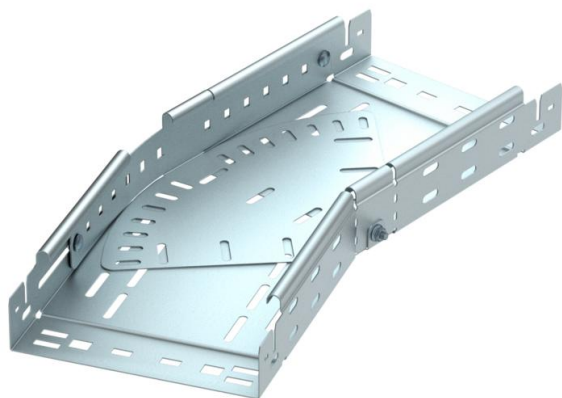

## Coude variable Magic 60 FS

Référence: 6040484

Coude variable de 0° à 90° avec système de fixation rapide. Pour tous types de chemins de câbles d'une hauteur latérale de 60 mm.

**St** acier

**FS** galvanisé sendzimir

### Données sources

Référence	6040484
Type	RBMV 620 FS
Désignation 1	Coude à plat variable
Désignation 2	avec éclissage Magic
Fabricant	OBO
Dimension	60x200
Matériau	acier
Surface	galvanisé sendzimir
Norme de surface	DIN EN 10346
Unité d'emballage minimale	1
Unité de mesure	Pièces
Poids	163,6 kg
Unité de poids	kg/100 paires

### Dimensions

Largeur	200 mm
Largeur	8 dans
Hauteur	60 mm
Hauteur	2 dans
Épaisseur de tôle	1 mm
Cote B	200 mm
Cote L	1,61 ft
Cote L	490 mm

### Caractéristiques techniques

Courbure (angle)	réglable
Version du connecteur	raccord intégré
Maintien en fonction	oui
Perforation de montage dans le fond	oui
Schéma de perçage NATO	non
Changement de direction	horizontal
Acier inoxydable, décapé	non
Perforation latérale	oui
Modèle longue portée	non
Type de raccord du système de chemin de câble	Fixation à déclic