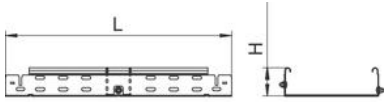

## Coude variable Magic 60 FS

Référence: 6040484

Coude variable de 0° à 90° avec système de fixation rapide. Pour tous types de chemins de câbles d'une hauteur latérale de 60 mm.

**St** acier

**FS** galvanisé sendzimir

### Données sources

Référence	6040484
Type	RBMV 620 FS
Désignation 1	Coude à plat variable
Désignation 2	avec éclissage Magic
Fabricant	OBO
Dimension	60x200
Matériau	acier
Surface	galvanisé sendzimir
Norme de surface	DIN EN 10346
Unité d'emballage minimale	1
Unité de mesure	Pièces
Poids	163,6 kg
Unité de poids	kg/100 paires

### Dimensions

Largeur	200 mm
Largeur	8 dans
Hauteur	60 mm
Hauteur	2 dans
Épaisseur de tôle	1 mm
Cote B	200 mm
Cote L	1,61 ft
Cote L	490 mm