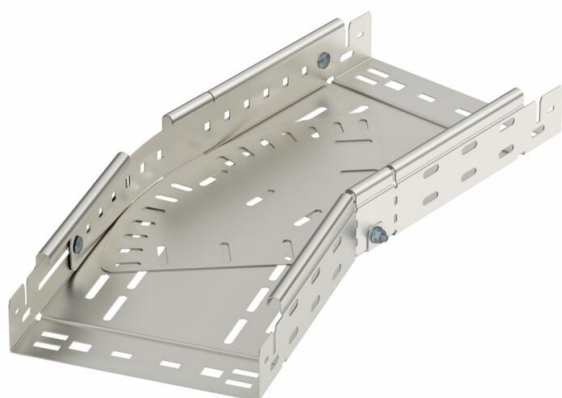

## Coude variable Magic 60 A2

Référence: 6040528

Coude variable de 0° à 90° avec système de fixation rapide. Pour tous types de chemins de câbles d'une hauteur d'aile de 60 mm.

**A2** acier inoxydable 1.4301

### Données de base

Référence	6040528
Type	RBMV 640 A2
Désignation 1	Coude à plat variable
Désignation 2	avec éclissage Magic
Fabricant	OBO
Dimension	60x400
Matériau	acier inoxydable 1.4301
Surface	nu, traité
Norme de surface	
Unité d'emballage minimale	1
Unité de quantité	pc
Poids	578 kg
Unité de poids	kg/100 pc

### Dimensions

Largeur	400 mm
Hauteur	60 mm
Épaisseur de tôle	1,25 mm
Cote B	400 mm
Cote L	820 mm

### Caractéristiques techniques

Courbe (angle)	réglable
Version du connecteur	raccord intégré
Maintien en fonction	non
Perforation de montage dans le fond	oui
Schéma de perçage NATO	non
Changement de direction	horizontal
Acier inoxydable, teint	non
Perforation latérale	oui
Modèle longue portée	non
Type de raccord du système de chemin de câble	Fixation à dé clic