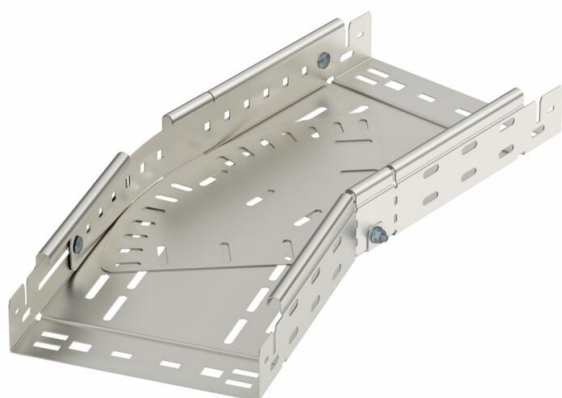

## Coude variable Magic 60 A4

Référence: 6040550

Coude variable de 0° à 90° avec système de fixation rapide. Pour tous types de chemins de câbles d'une hauteur d'aile de 60 mm.

**A4** Acier inoxydable 1.4571

### Données de base

Référence	6040550
Type	RBMV 650 A4
Désignation 1	Coude à plat variable
Désignation 2	avec éclissage Magic
Fabricant	OBO
Dimension	60x500
Matériau	Acier inoxydable 1.4571
Surface	nu, traité
Norme de surface	
Unité d'emballage minimale	1
Unité de quantité	pc
Poids	986,5 kg
Unité de poids	kg/100 pc

### Dimensions

Largeur	500 mm
Hauteur	60 mm
Épaisseur de tôle	1,5 mm
Cote B	500 mm
Cote L	960 mm