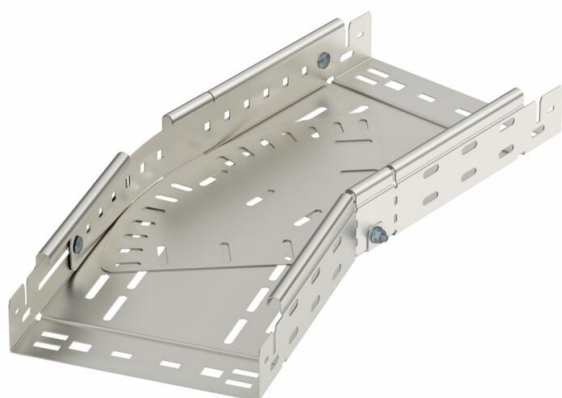

Technisch specificatieblad

Bocht variabel Magic 60 A4

Artikelnummer: 6040550

Variabele bocht 0° - 90° met Magic-snelverbinding. Voor alle types kabelgoten met een zijhoogte van 60 mm.

A4 Roestvast staal 1.4571

2B blank, nabehandeld

Stamgegevens

Artikelnummer	6040550
Type	RBMV 650 A4
Omschrijving 1	Bocht variabel
Omschrijving 2	met snelkoppeling
Fabrikant	OBO
Dimensie	60x500
Materiaal	Roestvast staal 1.4571
Oppervlak	blank, nabehandeld
Oppervlaktenorm	
Kleinste verkoop-eenheid	1
Eenheid van hoeveelheid	Stuk
Gewicht	986,5 kg
Eenheid gewicht	kg/100 st.

Afmetingen

Breedte	500 mm
Hoogte	60 mm
Plaatdikte	1,5 mm
Maat B	500 mm
Maat L	960 mm

Technisch specificatieblad

Bocht variabel Magic 60 A4

Artikelnummer: 6040550

Technische gegevens

Afbuiging (hoek)	verstelbaar
Uitvoering verbinder	geïntegreerde verbinder
Functiebehoud	nee
Montagegat in bodem	ja
NATO Gat patroon	nee
Richtingsverandering	Horizontaal
Roestvast staal, gebeitst	nee
Zijperforatie	ja
Verspanuitvoering	nee
Type verbinder kabeldraagsysteem	Klikbevestiging