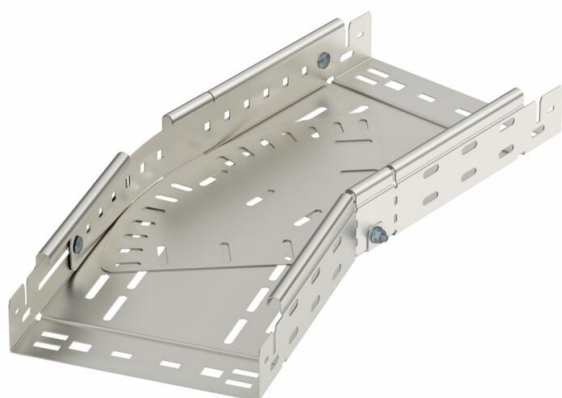

Fiche technique

Coude variable Magic 60 A4

Référence: 6040552

Coude variable de 0° à 90° avec système de fixation rapide. Pour tous types de chemins de câbles d'une hauteur d'aile de 60 mm.

A4 Acier inoxydable 1.4571

2B nu, traité

Données de base

Référence	6040552
Type	RBMV 660 A4
Désignation 1	Coude à plat variable
Désignation 2	avec éclissage Magic
Fabricant	OBO
Dimension	60x600
Matériau	Acier inoxydable 1.4571
Surface	nu, traité
Norme de surface	
Unité d'emballage minimale	1
Unité de quantité	pc
Poids	1346,8 kg
Unité de poids	kg/100 pc

Dimensions

Largeur	600 mm
Hauteur	60 mm
Épaisseur de tôle	1,5 mm
Cote B	600 mm
Cote L	1 120 mm

Fiche technique

Coude variable Magic 60 A4

Référence: 6040552

Caractéristiques techniques

Courbe (angle)	réglable
Version du connecteur	raccord intégré
Maintien en fonction	non
Perforation de montage dans le fond	oui
Schéma de perçage NATO	non
Changement de direction	horizontal
Acier inoxydable, teint	non
Perforation latérale	oui
Modèle longue portée	non
Type de raccord du système de chemin de câble	Fixation à dé clic