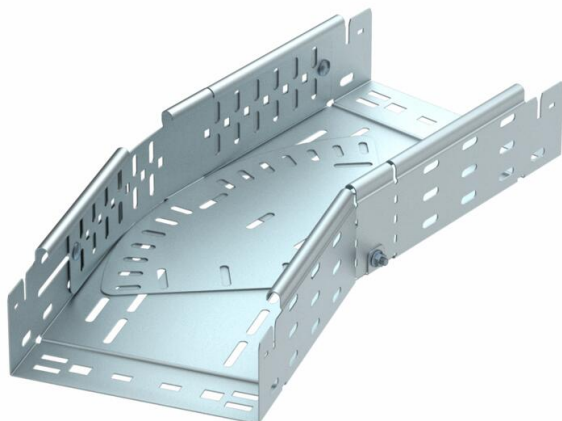

## Coude variable Magic 85 FS

Référence: 6040588

Coude variable de 0° à 90° avec système de fixation rapide. Pour tous types de chemins de câbles d'une hauteur d'aile de 85 mm.

**St** Acier

**FS** galvanisé par bande

### Données de base

Référence	6040588
Type	RBMV 840 FS
Désignation 1	Coude à plat variable
Désignation 2	avec éclissage Magic
Fabricant	OBO
Dimension	85x400
Couleur	zinc
Matériau	Acier
Surface	galvanisé par bande
Norme de surface	DIN EN 10346
Unité d'emballage minimale	1
Unité de quantité	pc
Poids	505,5 kg
Unité de poids	kg/100 pc

### Dimensions

Largeur	400 mm
Hauteur	85 mm
Épaisseur de tôle	1,25 mm
Cote B	400 mm
Cote L	820 mm

### Caractéristiques techniques

Courbe (angle)	réglable
Version du connecteur	raccord intégré
Maintien en fonction	non
Perforation de montage dans le fond	oui
Schéma de perçage NATO	non
Changement de direction	horizontal
Acier inoxydable, teint	non
Perforation latérale	oui
Modèle longue portée	non
Type de raccord du système de chemin de câble	Fixation à dé clic