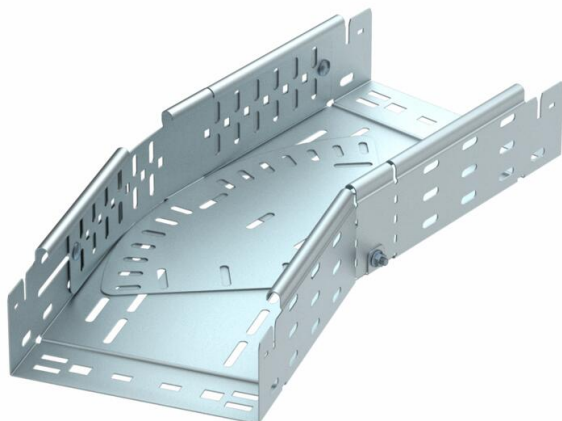

## Coude variable Magic 85 FT

Référence: 6040608

Coude variable de 0° à 90° avec système de fixation rapide. Pour tous types de chemins de câbles d'une hauteur d'aile de 85 mm.

**St** Acier

**FT** galvanisé à chaud par trempage

### Données de base

Référence	6040608
Type	RBMV 840 FT
Désignation 1	Coude à plat variable
Désignation 2	avec éclissage Magic
Fabricant	OBO
Dimension	85x400
Matériau	Acier
Surface	galvanisé à chaud par trempage
Norme de surface	DIN EN ISO 1461
Unité d'emballage minimale	1
Unité de quantité	pc
Poids	676,2 kg
Unité de poids	kg/100 pc

## Coude variable Magic 85 FT

Référence: 6040608

### Dimensions

Largeur	400 mm
Hauteur	85 mm
Épaisseur de tôle	1,25 mm
Cote B	400 mm
Cote L	820 mm