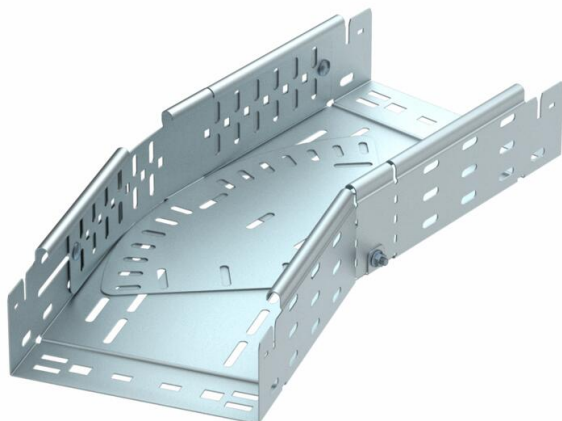

Fiche technique

Coude variable Magic 85 FS

Référence: 6040590

Coude variable de 0° à 90° avec système de fixation rapide. Pour tous types de chemins de câbles d'une hauteur d'aile de 85 mm.

St Acier

FS galvanisé par bande

Données de base

Référence	6040590
Type	RBMV 850 FS
Désignation 1	Coude à plat variable
Désignation 2	avec éclissage Magic
Fabricant	OBO
Dimension	85x500
Matériau	Acier
Surface	galvanisé par bande
Norme de surface	DIN EN 10346
Unité d'emballage minimale	1
Unité de quantité	pc
Poids	1059,2 kg
Unité de poids	kg/100 pc

Fiche technique

Coude variable Magic 85 FS

Référence: 6040590

Dimensions

Largeur	500 mm
Hauteur	85 mm
Épaisseur de tôle	1,5 mm
Cote B	500 mm
Cote L	960 mm

Caractéristiques techniques

Courbe (angle)	réglable
Version du connecteur	raccord intégré
Maintien en fonction	non
Perforation de montage dans le fond	oui
Schéma de perçage NATO	non
Changement de direction	horizontal
Acier inoxydable, teint	non
Perforation latérale	oui
Modèle longue portée	non
Type de raccord du système de chemin de câble	Fixation à déclic