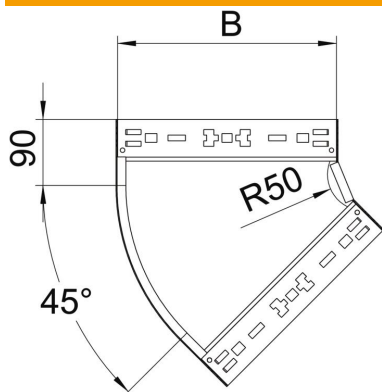

Fiche technique

Coude à 45° Magic 110 FT

Référence: 6041781

Coude à 45° avec fixation rapide. Pour tous types de chemins de câbles d'une hauteur d'aile de 110 mm.

St Acier

FT galvanisé à chaud par trempage

Données de base

Référence	6041781
Type	RBM 45 115 FT
Désignation 1	Coude à 45°
Désignation 2	avec éclissage Magic
Fabricant	OBO
Dimension	110x150
Matériau	Acier
Surface	galvanisé à chaud par trempage
Norme de surface	DIN EN ISO 1461
Unité d'emballage minimale	1
Unité de quantité	pc
Poids	95,8 kg
Unité de poids	kg/100 pc

Fiche technique

Coude à 45° Magic 110 FT

Référence: 6041781

Dimensions

Largeur	150 mm
Hauteur	110 mm
Épaisseur de tôle	1,25 mm
Cote B	150 mm

Caractéristiques techniques

Courbe (angle)	45°
Version du connecteur	raccord intégré
Maintien en fonction	non
Perforation de montage dans le fond	non
Schéma de perçage NATO	non
Changement de direction	horizontal
Acier inoxydable, teint	non
Perforation latérale	non
Modèle longue portée	non
Type de raccord du système de chemin de câble	Fixation à déclic