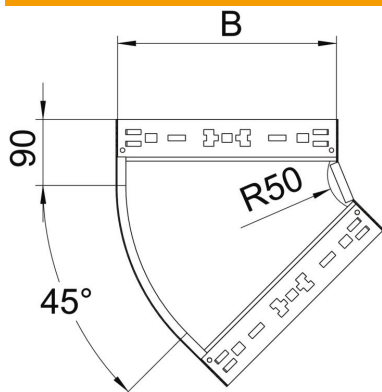

## Coude à 45° Magic 110 FT

Référence: 6041786

Coude à 45° avec fixation rapide. Pour tous types de chemins de câbles d'une hauteur d'aile de 110 mm.

**St** Acier

**FT** galvanisé à chaud par trempage

### Données de base

Référence	6041786
Type	RBM 45 140 FT
Désignation 1	Coude à 45°
Désignation 2	avec éclissage Magic
Fabricant	OBO
Dimension	110x400
Matériau	Acier
Surface	galvanisé à chaud par trempage
Norme de surface	DIN EN ISO 1461
Unité d'emballage minimale	1
Unité de quantité	pc
Poids	221,4 kg
Unité de poids	kg/100 pc

## Coude à 45° Magic 110 FT

Référence: 6041786

### Dimensions

Largeur	400 mm
Hauteur	110 mm
Épaisseur de tôle	1,25 mm
Cote B	400 mm