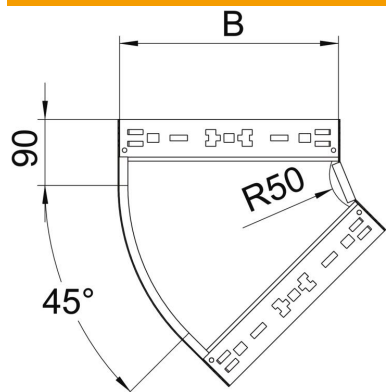

Fiche technique

Coude à 45° Magic 110 FT

Référence: 6041790

Coude à 45° avec fixation rapide. Pour tous types de chemins de câbles d'une hauteur d'aile de 110 mm.

St Acier

FT galvanisé à chaud par trempage

Données de base

Référence	6041790
Type	RBM 45 160 FT
Désignation 1	Coude à 45°
Désignation 2	avec éclissage Magic
Fabricant	OBO
Dimension	110x600
Matériau	Acier
Surface	galvanisé à chaud par trempage
Norme de surface	DIN EN ISO 1461
Unité d'emballage minimale	1
Unité de quantité	pc
Poids	362,1 kg
Unité de poids	kg/100 pc

Fiche technique

Coude à 45° Magic 110 FT

Référence: 6041790

Dimensions

Largeur	600 mm
Hauteur	110 mm
Épaisseur de tôle	1,25 mm
Cote B	600 mm

Caractéristiques techniques

Courbe (angle)	45°
Version du connecteur	raccord intégré
Maintien en fonction	non
Perforation de montage dans le fond	non
Schéma de perçage NATO	non
Changement de direction	horizontal
Acier inoxydable, teint	non
Perforation latérale	non
Modèle longue portée	non
Type de raccord du système de chemin de câble	Fixation à déclic