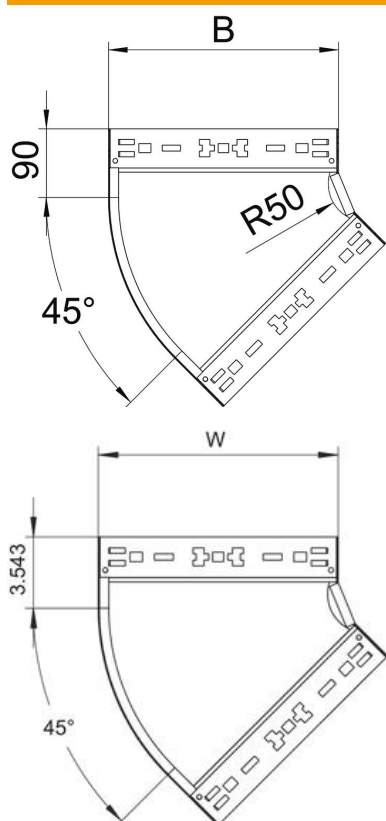

Technische fiche

45° bocht Magic 35 FS

Artikelnummer: 6041000

45° bocht met Magic-snelverbinding. Voor alle types kabelgoten met een hoogte van 35 mm.

St Staal

FS sendzimir verzinkt

Stamgegevens

Artikelnummer	6041000
Type	RBM 45 310 FS
Omschrijving 1	Bocht 45°
Omschrijving 2	met snelkoppeling
Fabrikant	OBO
Dimensie	35x100
Materiaal	staal
Oppervlak	bandverzinkt
Oppervlaktenorm	DIN EN 10346
Kleinste verkoop-eenheid	1
Eenheid van hoeveelheid	Stuk
Gewicht	40,8 kg
Eenheid gewicht	kg/100 paar

Technische fiche

45° bocht Magic 35 FS

Artikelnummer: 6041000

Afmetingen

Breedte	100 mm
Breedte	4 in
Hoogte	35 mm
Hoogte	1 in
Plaatdikte	1,25 mm
Maat B	100 mm
Maat R	50 mm

Technische gegevens

Afbuiging (hoek)	45°
Uitvoering verbinder	geïntegreerde verbinder
Functiebehoud	nee
Montagegat in bodem	nee
NATO Gatpatroon	nee
Richtingsverandering	horizontaal
Roestvast staal, gebeitst	nee
Zijperforatie	nee
Verspanuitvoering	nee
Type verbinder kabeldraagsysteem	Klikbevestiging