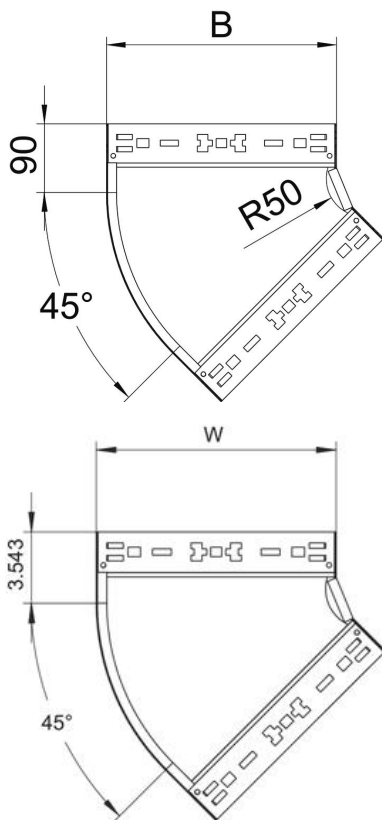

## Coude à 45° Magic 60 FS

Référence: 6041040

Coude à 45 ° avec système de connexion rapide. Pour tous types de chemins de câbles d'une hauteur latérale de 60 mm.

**St** acier

**FS** galvanisé sendzimir

### Données sources

Référence	6041040
Type	RBM 45 610 FS
Désignation 1	Coude à 45°
Désignation 2	avec éclissage Magic
Fabricant	OBO
Dimension	60x100
Matériau	acier
Surface	galvanisé sendzimir
Norme de surface	DIN EN 10346
Unité d'emballage minimale	1
Unité de mesure	Pièces
Poids	50,4 kg
Unité de poids	kg/100 paires

### Dimensions

Largeur	100 mm
Largeur	4 dans
Hauteur	60 mm
Hauteur	2 dans
Épaisseur de tôle	1,25 mm
Cote B	100 mm

### Caractéristiques techniques

Courbure (angle)	45°
Version du connecteur	raccord intégré
Maintien en fonction	oui
Perforation de montage dans le fond	non
Schéma de perçage NATO	non
Changement de direction	horizontal
Acier inoxydable, décapé	non
Perforation latérale	non
Modèle longue portée	non
Type de raccord du système de chemin de câble	Fixation à déclic