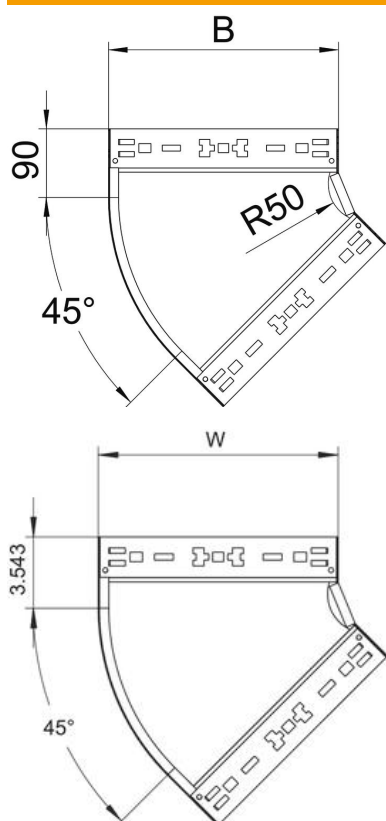

Technische fiche

45° bocht Magic 60 FS

Artikelnummer: 6041040

Bocht 45° met Magic-snelverbinding. Voor alle types kabelgoten met een zijhoogte van 60 mm.

St Staal

FS sendzimir verzinkt

Stamgegevens

Artikelnummer	6041040
Type	RBM 45 610 FS
Omschrijving 1	Bocht 45°
Omschrijving 2	met snelkoppeling
Fabrikant	OBO
Dimensie	60x100
Materiaal	staal
Oppervlak	bandverzinkt
Oppervlaktenorm	DIN EN 10346
Kleinste verkoop-eenheid	1
Eenheid van hoeveelheid	Stuk
Gewicht	50,4 kg
Eenheid gewicht	kg/100 paar

Technische fiche

45° bocht Magic 60 FS

Artikelnummer: 6041040

Afmetingen

Breedte	100 mm
Breedte	4 in
Hoogte	60 mm
Hoogte	2 in
Plaatdikte	1,25 mm
Maat B	100 mm

Technische gegevens

Afbuiging (hoek)	45°
Uitvoering verbinder	geïntegreerde verbinder
Functiebehoud	ja
Montagegat in bodem	nee
NATO Gatpatroon	nee
Richtingsverandering	horizontaal
Roestvast staal, gebeitst	nee
Zijperforatie	nee
Verspanuitvoering	nee
Type verbinder kabeldraagsysteem	Klikbevestiging