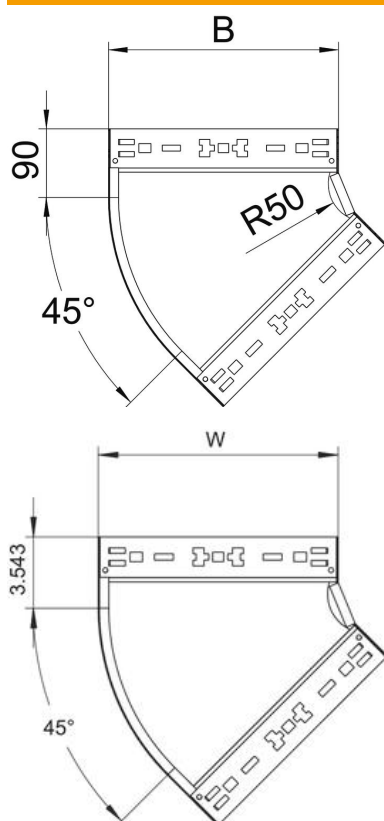

Technische fiche

45° - bocht Magic 60 FT

Artikelnummer: 6041060

Bocht 45° met Magic-snelverbinding. Voor alle types kabelgoten met een zijhoogte van 60 mm.

St Staal

FT thermisch verzinkt

Stamgegevens

Artikelnummer	6041060
Type	RBM 45 610 FT
Omschrijving 1	Bocht 45°
Omschrijving 2	met snelkoppeling
Fabrikant	OBO
Dimensie	60x100
Materiaal	staal
Oppervlak	thermisch verzinkt
Oppervlaktenorm	DIN EN ISO 1461
Kleinste verkoop-eenheid	1
Eenheid van hoeveelheid	Stuk
Gewicht	54 kg
Eenheid gewicht	kg/100 paar

Technische fiche

45° - bocht Magic 60 FT

Artikelnummer: 6041060

Afmetingen

Breedte	100 mm
Breedte	4 in
Hoogte	60 mm
Hoogte	2 in
Plaatdikte	1,25 mm
Maat B	100 mm

Technische gegevens

Afbuiging (hoek)	45°
Uitvoering verbinder	geïntegreerde verbinder
Functiebehoud	ja
Montagegat in bodem	nee
NATO Gatpatroon	nee
Richtingsverandering	horizontaal
Roestvast staal, gebeitst	nee
Zijperforatie	nee
Verspanuitvoering	nee
Type verbinder kabeldraagsysteem	Klikbevestiging