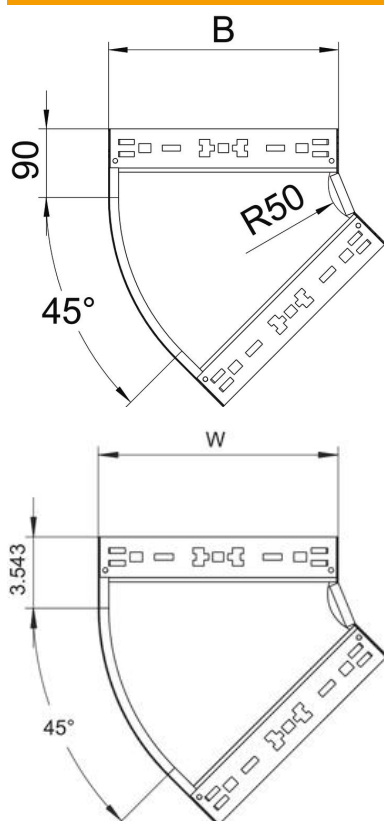

Technische fiche

45° bocht Magic 60 FS

Artikelnummer: 6041042

Bocht 45° met Magic-snelverbinding. Voor alle types kabelgoten met een zijhoogte van 60 mm.

St Staal

FS sendzimir verzinkt

Stamgegevens

Artikelnummer	6041042
Type	RBM 45 615 FS
Omschrijving 1	Bocht 45°
Omschrijving 2	met snelkoppeling
Fabrikant	OBO
Dimensie	60x150
Materiaal	staal
Oppervlak	bandverzinkt
Oppervlaktenorm	DIN EN 10346
Kleinste verkoop-eenheid	1
Eenheid van hoeveelheid	Stuk
Gewicht	67,3 kg
Eenheid gewicht	kg/100 paar

Technische fiche

45° bocht Magic 60 FS

Artikelnummer: 6041042

Afmetingen

Breedte	150 mm
Breedte	6 in
Hoogte	60 mm
Hoogte	2 in
Plaatdikte	1,25 mm
Maat B	150 mm

Technische gegevens

Afbuiging (hoek)	45°
Uitvoering verbinder	geïntegreerde verbinder
Functiebehoud	ja
Montagegat in bodem	nee
NATO Gatpatroon	nee
Richtingsverandering	horizontaal
Roestvast staal, gebeitst	nee
Zijperforatie	nee
Verspanuitvoering	nee
Type verbinder kabeldraagsysteem	Klikbevestiging