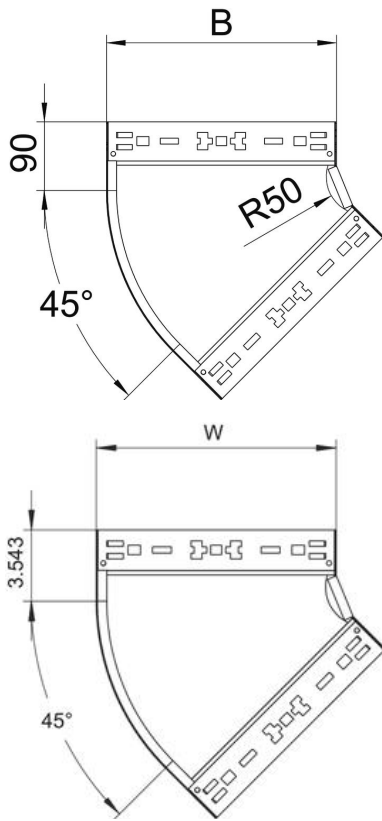

Fiche technique

Coude à 45° Magic 60 FS

Référence: 6041044

Coude à 45 ° avec système de connexion rapide. Pour tous types de chemins de câbles d'une hauteur latérale de 60 mm.

St acier

FS galvanisé sendzimir

Données sources

Référence	6041044
Type	RBM 45 620 FS
Désignation 1	Coude à 45°
Désignation 2	avec éclissage Magic
Fabricant	OBO
Dimension	60x200
Matériau	acier
Surface	galvanisé sendzimir
Norme de surface	DIN EN 10346
Unité d'emballage minimale	1
Unité de mesure	Pièces
Poids	85,5 kg
Unité de poids	kg/100 paires

Fiche technique

Coude à 45° Magic 60 FS

Référence: 6041044

Dimensions

Largeur	200 mm
Largeur	8 dans
Hauteur	60 mm
Hauteur	2 dans
Épaisseur de tôle	1,25 mm
Cote B	200 mm

Caractéristiques techniques

Courbure (angle)	45°
Version du connecteur	raccord intégré
Maintien en fonction	oui
Perforation de montage dans le fond	non
Schéma de perçage NATO	non
Changement de direction	horizontal
Acier inoxydable, décapé	non
Perforation latérale	non
Modèle longue portée	non
Type de raccord du système de chemin de câble	Fixation à déclic