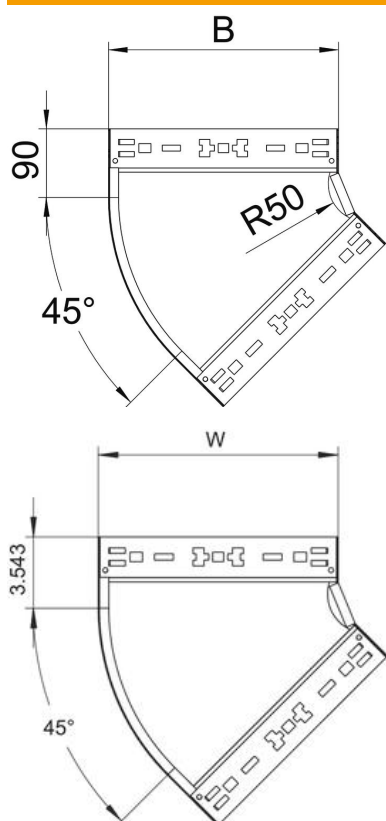

## 45° bocht Magic 60 FS

Artikelnummer: 6041046

Bocht 45° met Magic-snelverbinding. Voor alle types kabelgoten met een zijhoogte van 60 mm.

**St** Staal

**FS** sendzimir verzinkt

### Stamgegevens

Artikelnummer	6041046
Type	RBM 45 630 FS
Omschrijving 1	Bocht 45°
Omschrijving 2	met snelkoppeling
Fabrikant	OBO
Dimensie	60x300
Materiaal	staal
Oppervlak	bandverzinkt
Oppervlaktenorm	DIN EN 10346
Kleinste verkoop-eenheid	1
Eenheid van hoeveelheid	Stuk
Gewicht	127,7 kg
Eenheid gewicht	kg/100 paar

## 45° bocht Magic 60 FS

Artikelnummer: 6041046

### Afmetingen

Breedte	300 mm
Breedte	12 in
Hoogte	60 mm
Hoogte	2 in
Plaatdikte	1,25 mm
Maat B	300 mm