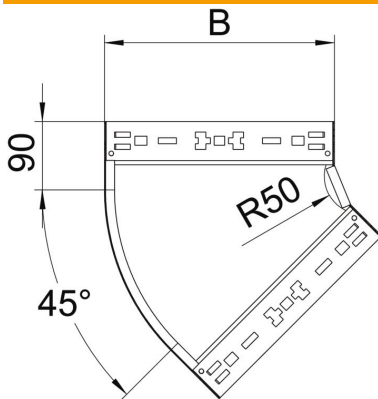

Fiche technique

Coude à 45° Magic 60 FS

Référence: 6041048

Coude à 45° avec fixation rapide. Pour tous types de chemins de câbles d'une hauteur d'aile de 60 mm.

St Acier

FS galvanisé par bande

Données de base

Référence	6041048
Type	RBM 45 640 FS
Désignation 1	Coude à 45°
Désignation 2	avec éclissage Magic
Fabricant	OBO
Dimension	60x400
Couleur	zinc
Matériau	Acier
Surface	galvanisé par bande
Norme de surface	DIN EN 10346
Unité d'emballage minimale	1
Unité de quantité	pc
Poids	174,8 kg
Unité de poids	kg/100 pc
Empreinte CO2 (GWP) du berceau à la porte	5,6115 kg CO2e / 1 Pièce

Fiche technique

Coude à 45° Magic 60 FS

Référence: 6041048

Dimensions

Largeur	400 mm
Largeur	16 in
Hauteur	60 mm
Hauteur	2 in
Épaisseur de tôle	1,25 mm
Cote B	400 mm

Caractéristiques techniques

Courbe (angle)	45°
Version du connecteur	raccord intégré
Maintien en fonction	oui
Perforation de montage dans le fond	non
Schéma de perçage NATO	non
Changement de direction	horizontal
Perforation latérale	non
Modèle longue portée	non
Type de raccord du système de chemin de câble	Fixation à déclic