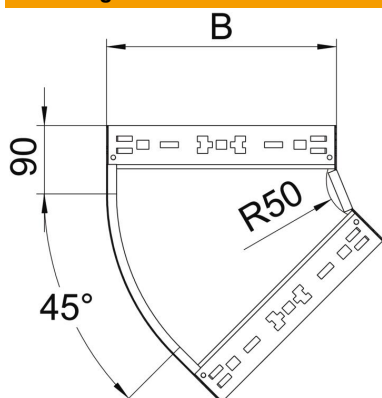

Technisch specificatieblad

45° bocht Magic 60 FS

Artikelnummer: 6041048

Bocht 45° met Magic-snelverbinding. Voor alle types kabelgoten met een zijhoogte van 60 mm.

St Staal

FS sendzimir verzinkt

Stamgegevens

Artikelnummer	6041048
Type	RBM 45 640 FS
Omschrijving 1	Bocht 45°
Omschrijving 2	met snelkoppeling
Fabrikant	OBO
Dimensie	60x400
Kleur	zink
Materiaal	Staal
Oppervlak	bandverzinkt
Oppervlakenorm	DIN EN 10346
Kleinste verkoop-eenheid	1
Eenheid van hoeveelheid	Stuk
Gewicht	174,8 kg
Eenheid gewicht	kg/100 st.
CO2-voetafdruk (GWP) van wieg tot poort	5,6115 kg CO2e / 1 Stuk

Technisch specificatieblad

45° bocht Magic 60 FS

Artikelnummer: 6041048

Afmetingen

Breedte	400 mm
Breedte	16 in
Hoogte	60 mm
Hoogte	2 in
Plaatdikte	1,25 mm
Maat B	400 mm

Technische gegevens

Afbuiging (hoek)	45°
Uitvoering verbinder	geïntegreerde verbinder
Functiebehoud	ja
Montagegat in bodem	nee
NATO Gat patroon	nee
Richtingsverandering	Horizontaal
Zijperforatie	nee
Verspanuitvoering	nee
Type verbinder kabeldraagsysteem	Klikbevestiging