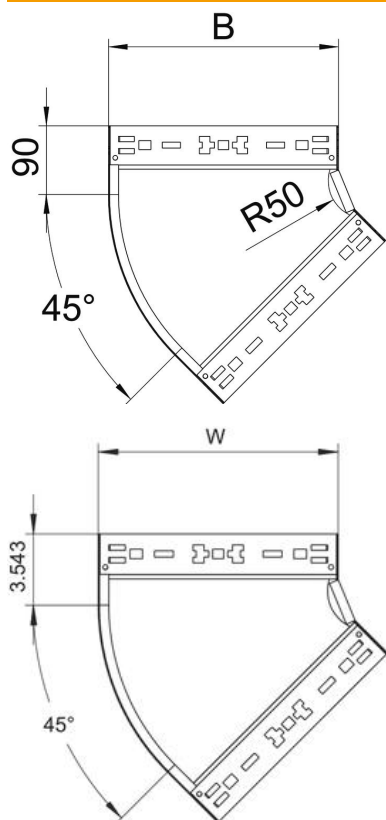

## 45° bocht Magic 60 FS

Artikelnummer: 6041050

Bocht 45° met Magic-snelverbinding. Voor alle types kabelgoten met een zijhoogte van 60 mm.

**St** Staal

**FS** sendzimir verzinkt

### Stamgegevens

Artikelnummer	6041050
Type	RBM 45 650 FS
Omschrijving 1	Bocht 45°
Omschrijving 2	met snelkoppeling
Fabrikant	OBO
Dimensie	60x500
Materiaal	staal
Oppervlak	bandverzinkt
Oppervlaktenorm	DIN EN 10346
Kleinste verkoop-eenheid	1
Eenheid van hoeveelheid	Stuk
Gewicht	232,7 kg
Eenheid gewicht	kg/100 paar

## 45° bocht Magic 60 FS

Artikelnummer: 6041050

### Afmetingen

Breedte	500 mm
Breedte	20 in
Hoogte	60 mm
Hoogte	2 in
Plaatdikte	1,25 mm
Maat B	500 mm