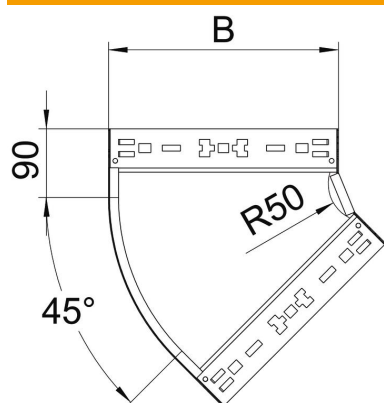

Technische fiche

45° bocht Magic 85 FS

Artikelnummer: 6041410

45° bocht met Magic-snelverbinding. Voor alle types kabelgoten met een hoogte van 85 mm.

St Staal

FS sendzimir verzinkt

Stamgegevens

Artikelnummer	6041410
Type	RBM 45 810 FS
Omschrijving 1	Bocht 45°
Omschrijving 2	met snelkoppeling
Fabrikant	OBO
Dimensie	85x100
Materiaal	staal
Oppervlak	bandverzinkt
Oppervlaktenorm	DIN EN 10346
Kleinste verkoop-eenheid	1
Eenheid van hoeveelheid	Stuk
Gewicht	60,6 kg
Eenheid gewicht	kg/100 paar

Technische fiche

45° bocht Magic 85 FS

Artikelnummer: 6041410

Afmetingen

Breedte	100 mm
Hoogte	85 mm
Plaatdikte	1,25 mm
Maat B	100 mm

Technische gegevens

Afbuiging (hoek)	45°
Uitvoering verbinder	geïntegreerde verbinder
Functiebehoud	nee
Montagegat in bodem	nee
NATO Gatenpatroon	nee
Richtingsverandering	horizontaal
Roestvast staal, gebeitst	nee
Zijperforatie	nee
Verspanuitvoering	nee
Type verbinder kabeldraagsysteem	Klikbevestiging