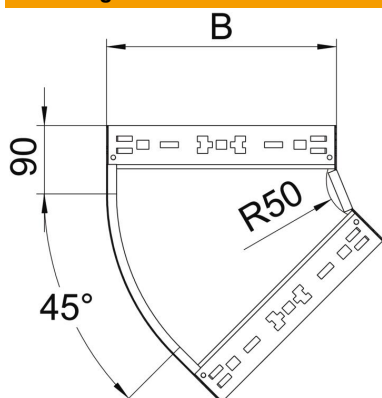

# Technisch specificatieblad

45°-bocht Magic 85 FS

Artikelnummer: 6041412

Bocht 45° met Magic-snelverbinding. Voor alle types kabelgoten met een zijhoogte van 85 mm.

**St** Staal

**FS** sendzimir verzinkt

## Stamgegevens

|                          |                   |
|--------------------------|-------------------|
| Artikelnummer            | 6041412           |
| Type                     | RBM 45 820 FS     |
| Omschrijving 1           | Bocht 45°         |
| Omschrijving 2           | met snelkoppeling |
| Fabrikant                | OBO               |
| Dimensie                 | 85x200            |
| Kleur                    | zink              |
| Materiaal                | Staal             |
| Oppervlak                | bandverzinkt      |
| Oppervlaktenorm          | DIN EN 10346      |
| Kleinste verkoop-eenheid | 1                 |
| Eenheid van hoeveelheid  | Stuk              |
| Gewicht                  | 98,1 kg           |
| Eenheid gewicht          | kg/100 st.        |

# Technisch specificatieblad

45°-bocht Magic 85 FS

Artikelnummer: 6041412

## Afmetingen

|            |         |
|------------|---------|
| Breedte    | 200 mm  |
| Hoogte     | 85 mm   |
| Plaatdikte | 1,25 mm |
| Maat B     | 200 mm  |