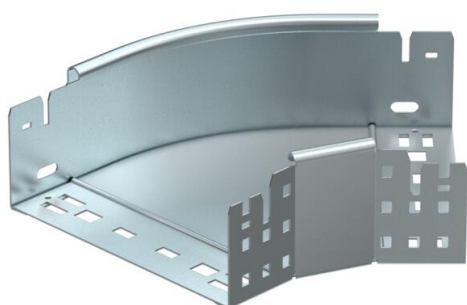

# Technisch specificatieblad

45°-bocht Magic 85 FS

Artikelnummer: 6041412

Bocht 45° met Magic-snelverbinding. Voor alle types kabelgoten met een zijhoogte van 85 mm.

**St** Staal

**FS** sendzimir verzinkt

## Stamgegevens

|                          |                   |
|--------------------------|-------------------|
| Artikelnummer            | 6041412           |
| Type                     | RBM 45 820 FS     |
| Omschrijving 1           | Bocht 45°         |
| Omschrijving 2           | met snelkoppeling |
| Fabrikant                | OBO               |
| Dimensie                 | 85x200            |
| Kleur                    | zink              |
| Materiaal                | Staal             |
| Oppervlak                | bandverzinkt      |
| Oppervlaktenorm          | DIN EN 10346      |
| Kleinste verkoop-eenheid | 1                 |
| Eenheid van hoeveelheid  | Stuk              |
| Gewicht                  | 98,1 kg           |
| Eenheid gewicht          | kg/100 st.        |

# Technisch specificatieblad

45°-bocht Magic 85 FS

Artikelnummer: 6041412

## Afmetingen

|            |         |
|------------|---------|
| Breedte    | 200 mm  |
| Hoogte     | 85 mm   |
| Plaatdikte | 1,25 mm |
| Maat B     | 200 mm  |