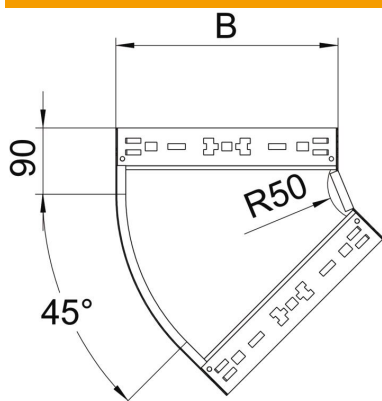

Fiche technique

Coude à 45° Magic 85 FT

Référence: 6041438

Coude à 45° avec fixation rapide. Pour tous types de chemins de câbles d'une hauteur d'aile de 85 mm.

St Acier

FT galvanisé à chaud par trempage

Données de base

Référence	6041438
Type	RBM 45 850 FT
Désignation 1	Coude à 45°
Désignation 2	avec éclissage Magic
Fabricant	OBO
Dimension	85x500
Matériau	Acier
Surface	galvanisé à chaud par trempage
Norme de surface	DIN EN ISO 1461
Unité d'emballage minimale	1
Unité de quantité	pc
Poids	268,8 kg
Unité de poids	kg/100 pc

Fiche technique

Coude à 45° Magic 85 FT

Référence: 6041438

Dimensions

Largeur	500 mm
Hauteur	85 mm
Épaisseur de tôle	1,25 mm
Cote B	500 mm

Caractéristiques techniques

Courbe (angle)	45°
Version du connecteur	raccord intégré
Maintien en fonction	non
Perforation de montage dans le fond	non
Schéma de perçage NATO	non
Changement de direction	horizontal
Acier inoxydable, teint	non
Perforation latérale	non
Modèle longue portée	non
Type de raccord du système de chemin de câble	Fixation à déclic