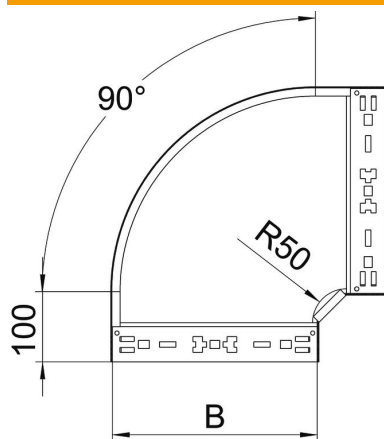

### Stamgegevens

Artikelnummer	6041840
Type	RBM 90 110 FS
Omschrijving 1	Bocht 90°
Omschrijving 2	met snelkoppeling
Fabrikant	OBO
Dimensie	110x100
Materiaal	staal
Oppervlak	bandverzinkt
Oppervlaktenorm	DIN EN 10346
Kleinste verkoop-eenheid	1
Eenheid van hoeveelheid	Stuk
Gewicht	90,9 kg
Eenheid gewicht	kg/100 paar

# Technische fiche

90° bocht Magic 110 FS

Artikelnummer: 6041840

## Afmetingen

Breedte	100 mm
Hoogte	110 mm
Plaatdikte	1,25 mm
Maat B	100 mm