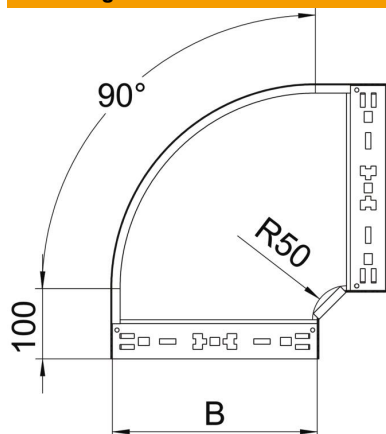

### Stamgegevens

Artikelnummer	6041840
Type	RBM 90 110 FS
Omschrijving 1	Bocht 90°
Omschrijving 2	met snelkoppeling
Fabrikant	OBO
Dimensie	110x100
Kleur	zink
Materiaal	Staal
Oppervlak	bandverzinkt
Oppervlaktenorm	DIN EN 10346
Kleinste verkoop-eenheid	1
Eenheid van hoeveelheid	Stuk
Gewicht	90,9 kg
Eenheid gewicht	kg/100 st.
CO2-voetafdruk (GWP) van wieg tot poort	3,8919 kg COe / 1 Stuk

# Technisch specificatieblad

90°-bocht Magic 110 FS

Artikelnummer: 6041840

## Afmetingen

Breedte	100 mm
Hoogte	110 mm
Plaatdikte	1,25 mm
Maat B	100 mm

## Technische gegevens

Afbuiging (hoek)	90°
Uitvoering verbinder	geïntegreerde verbinder
Functiebehoud	nee
Montagegat in bodem	nee
NATO Gat patroon	nee
Richtingsverandering	Horizontaal
Roestvast staal, gebeitst	nee
Zijperforatie	nee
Verspanuitvoering	nee
Type verbinder kabeldraagsysteem	Klikbevestiging