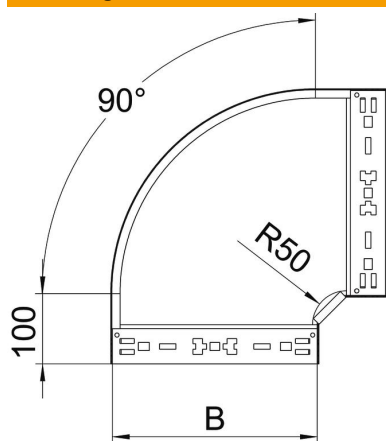

# Technische fiche

90° bocht Magic 110 FT

Artikelnummer: 6041860

Bocht 90° met Magic-snelverbinding. Voor alle types kabelgoten met een zijhoogte van 110 mm.

**St** Staal

**FT** thermisch verzinkt

## Stamgegevens

Artikelnummer	6041860
Type	RBM 90 110 FT
Omschrijving 1	Bocht 90°
Omschrijving 2	met snelkoppeling
Fabrikant	OBO
Dimensie	110x100
Materiaal	staal
Oppervlak	thermisch verzinkt
Oppervlaktenorm	DIN EN ISO 1461
Kleinste verkoop-eenheid	1
Eenheid van hoeveelheid	Stuk
Gewicht	97,5 kg
Eenheid gewicht	kg/100 paar

# Technische fiche

90° bocht Magic 110 FT

Artikelnummer: 6041860

## Afmetingen

Breedte	100 mm
Hoogte	110 mm
Plaatdikte	1,25 mm
Maat B	100 mm