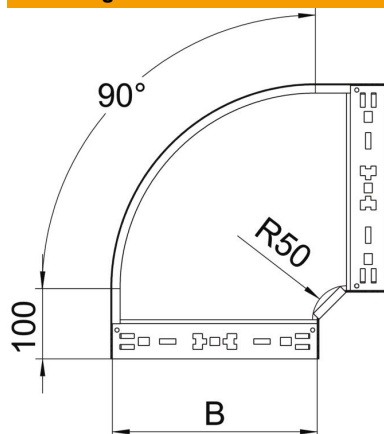

Technisch specificatieblad

90°-bocht Magic 110 FS

Artikelnummer: 6041841

Bocht 90° met Magic-snelverbinding. Voor alle types kabelgoten met een zijhoogte van 110 mm.

St Staal

FS sendzimir verzinkt

Stamgegevens

Artikelnummer	6041841
Type	RBM 90 115 FS
Omschrijving 1	Bocht 90°
Omschrijving 2	met snelkoppeling
Fabrikant	OBO
Dimensie	110x150
Kleur	zink
Materiaal	Staal
Oppervlak	bandverzinkt
Oppervlaktenorm	DIN EN 10346
Kleinste verkoop-eenheid	1
Eenheid van hoeveelheid	Stuk
Gewicht	121 kg
Eenheid gewicht	kg/100 st.

Technisch specificatieblad

90°-bocht Magic 110 FS

Artikelnummer: 6041841

Afmetingen

Breedte	150 mm
Hoogte	110 mm
Plaatdikte	1,25 mm
Maat B	150 mm

Technische gegevens

Afbuiging (hoek)	90°
Uitvoering verbinder	geïntegreerde verbinder
Functiebehoud	nee
Montagegat in bodem	nee
NATO Gatpatroon	nee
Richtingsverandering	Horizontaal
Roestvast staal, gebeitst	nee
Zijperforatie	nee
Temperatuurbereik max.	120 °C
Temperatuurbereik min.	-20 °C
Verspanuitvoering	nee
Type verbinder kabeldraagsysteem	Klikbevestiging