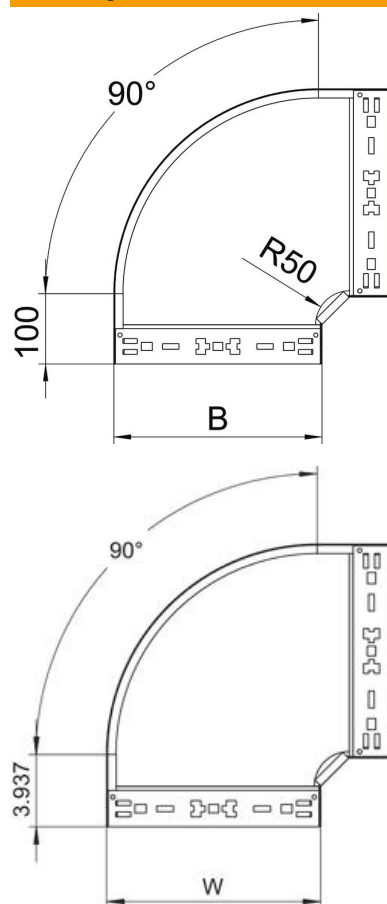

## 90° bocht Magic 35 FS

Artikelnummer: 6041010

Bocht 90° met Magic-snelverbinding. Voor alle types kabelgoten met een hoogte van 35 mm.

**St** Staal

**FS** sendzimir verzinkt

### Stamgegevens

Artikelnummer	6041010
Type	RBM 90 310 FS
Omschrijving 1	Bocht 90°
Omschrijving 2	met snelkoppeling
Fabrikant	OBO
Dimensie	35x100
Materiaal	staal
Oppervlak	bandverzinkt
Oppervlaktenorm	DIN EN 10346
Kleinste verkoop-eenheid	1
Eenheid van hoeveelheid	Stuk
Gewicht	53,7 kg
Eenheid gewicht	kg/100 paar

## 90° bocht Magic 35 FS

Artikelnummer: 6041010

### Afmetingen

Breedte	100 mm
Breedte	4 in
Hoogte	35 mm
Hoogte	1 in
Plaatdikte	1,25 mm
Maat B	100 mm
Maat R	50 mm