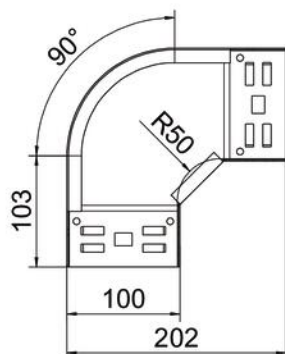

Technisch specificatieblad

90° bocht Magic 60 FS

Artikelnummer: 6041130

Bocht 90° met Magic-snelverbinding. Voor alle types kabelgoten met een zijhoogte van 60 mm.

St Staal

FS sendzimir verzinkt

Stamgegevens

Artikelnummer	6041130
Type	RBM 90 610 FS
Omschrijving 1	Bocht 90°
Omschrijving 2	met snelkoppeling
Fabrikant	OBO
Dimensie	60x100
Kleur	zink
Materiaal	Staal
Oppervlak	bandverzinkt
Oppervlakenorm	DIN EN 10346
Kleinste verkoop-eenheid	1
Eenheid van hoeveelheid	Stuk
Gewicht	65,7 kg
Eenheid gewicht	kg/100 st.
CO2-voetafdruk (GWP) van wieg tot poort	2,2768 kg COe / 1 Stuk

Technisch specificatieblad

90° bocht Magic 60 FS

Artikelnummer: 6041130

Afmetingen

Breedte	100 mm
Breedte	4 in
Hoogte	60 mm
Hoogte	2 in
Plaatdikte	1,25 mm
Maat B	100 mm

Technische gegevens

Afbuiging (hoek)	90°
Uitvoering verbinder	geïntegreerde verbinder
Functiebehoud	ja
Montagegat in bodem	nee
NATO Gat patroon	nee
Richtingsverandering	Horizontaal
Roestvast staal, gebeitst	nee
Zijperforatie	nee
Verspanuitvoering	nee
Type verbinder kabeldraagsysteem	Klikbevestiging