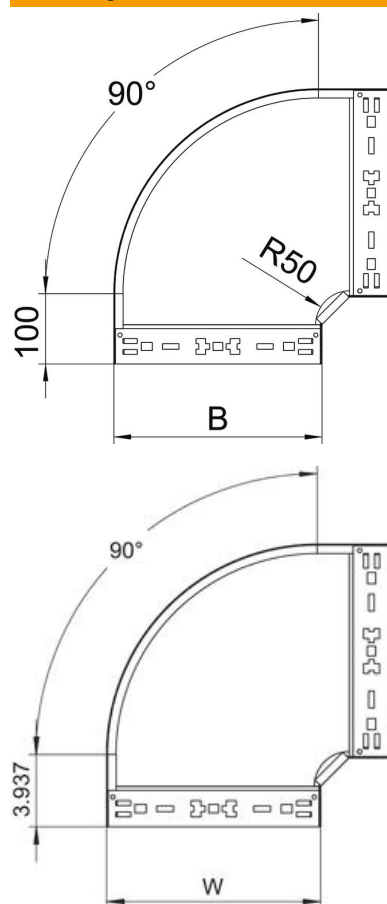

Technische fiche

90° bocht Magic 60 FT

Artikelnummer: 6041150

Bocht 90° met Magic-snelverbinding. Voor alle types kabelgoten met een zijhoogte van 60 mm.

St Staal

FT thermisch verzinkt

Stamgegevens

Artikelnummer	6041150
Type	RBM 90 610 FT
Omschrijving 1	Bocht 90°
Omschrijving 2	met snelkoppeling
Fabrikant	OBO
Dimensie	60x100
Materiaal	staal
Oppervlak	thermisch verzinkt
Oppervlaktenorm	DIN EN ISO 1461
Kleinste verkoop-eenheid	1
Eenheid van hoeveelheid	Stuk
Gewicht	70,7 kg
Eenheid gewicht	kg/100 paar

Technische fiche

90° bocht Magic 60 FT

Artikelnummer: 6041150

Afmetingen

Breedte	100 mm
Breedte	4 in
Hoogte	60 mm
Hoogte	2 in
Plaatdikte	1,25 mm
Maat B	100 mm

Technische gegevens

Afbuiging (hoek)	90°
Uitvoering verbinder	geïntegreerde verbinder
Uitvoering	Bocht star
Functiebehoud	ja
Montagegat in bodem	nee
NATO Gatpatroon	nee
Richtingsverandering	horizontaal
Roestvast staal, gebeitst	nee
Zijperforatie	nee
Verspanuitvoering	nee
Type verbinder kabeldraagsysteem	Klikbevestiging